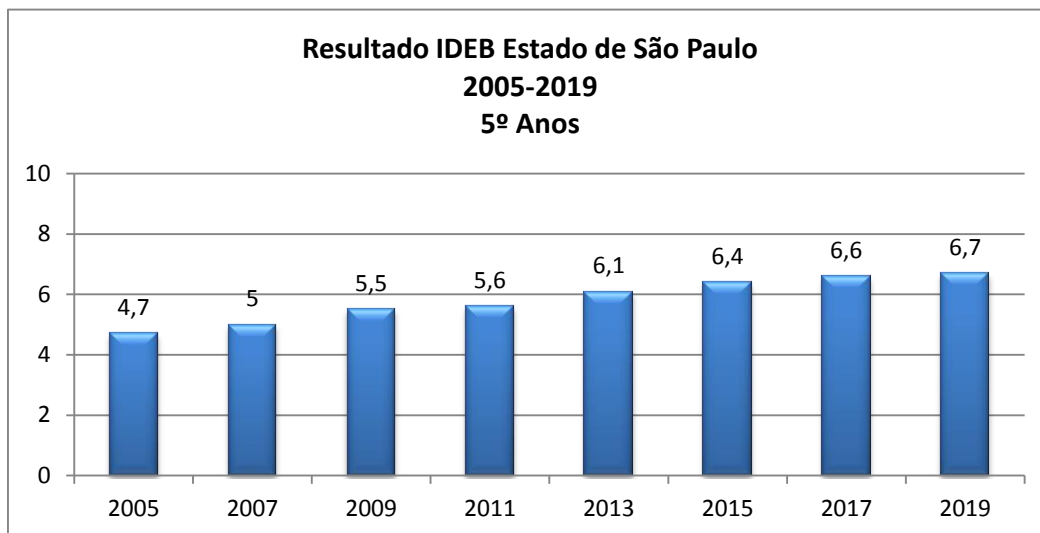

4ª SÉRIE/5º ANO																	
Ideb Observado									METAS PROPOSTAS								
	2005	2007	2009	2011	2013	2015	2017	2019	2007	2009	2011	2013	2015	2017	2019	2021	
SÃO PAULO	4,7	5	5,5	5,6	6,1	6,4	6,6	6,7	4,8	5,1	5,5	5,8	6	6,3	6,5	6,7	

8ª série/9º ano																	
Ideb Observado									METAS PROPOSTAS								
	2005	2007	2009	2011	2013	2015	2017	2019	2007	2009	2011	2013	2015	2017	2019	2021	
SÃO PAULO	4,2	4,3	4,5	4,7	4,7	5	5,3	5,5	4,2	4,4	4,6	5	5,4	5,6	5,9	6,1	