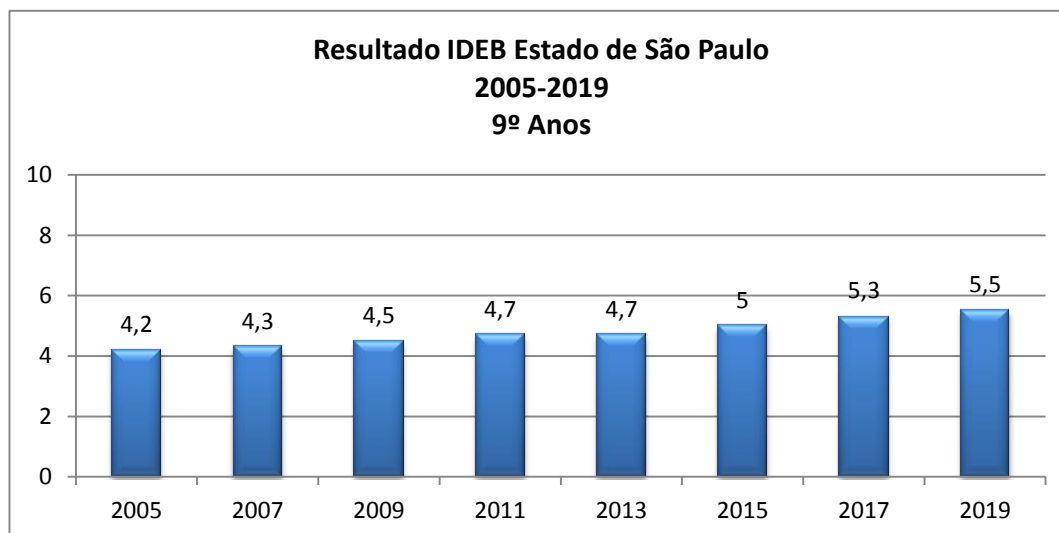

4ª SÉRIE/5º ANO																	
Ideb Observado									METAS PROPOSTAS								
	2005	2007	2009	2011	2013	2015	2017	2019	2007	2009	2011	2013	2015	2017	2019	2021	
SÃO PAULO	4,7	5	5,5	5,6	6,1	6,4	6,6	6,7	4,8	5,1	5,5	5,8	6	6,3	6,5	6,7	

8ª série/9º ano																	
Ideb Observado									METAS PROPOSTAS								
	2005	2007	2009	2011	2013	2015	2017	2019	2007	2009	2011	2013	2015	2017	2019	2021	
SÃO PAULO	4,2	4,3	4,5	4,7	4,7	5	5,3	5,5	4,2	4,4	4,6	5	5,4	5,6	5,9	6,1	