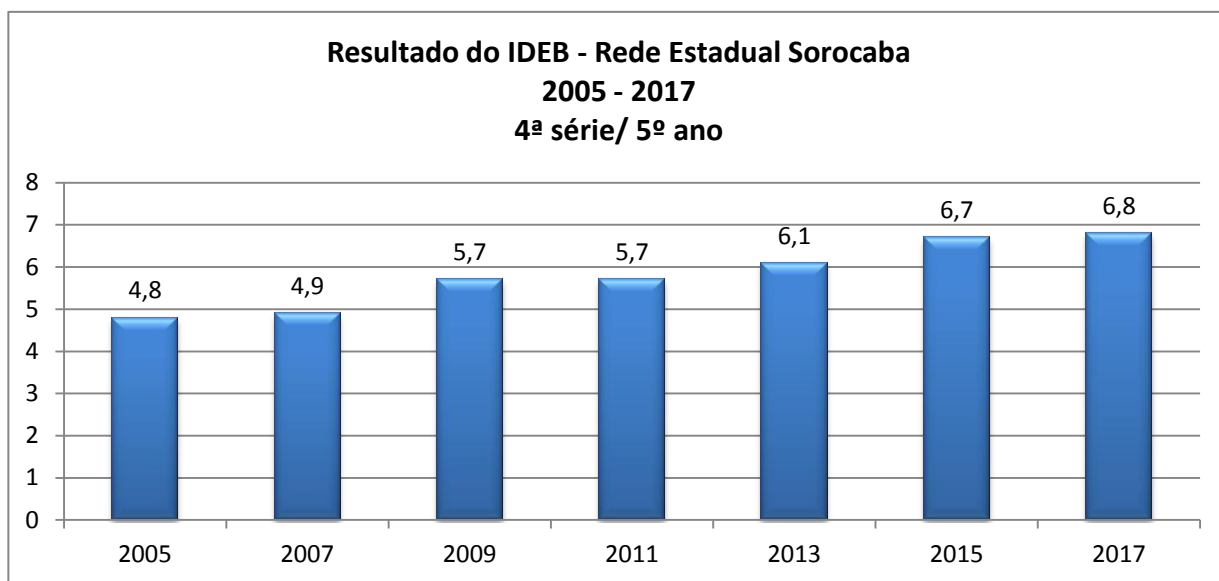

IDEB - ESTADO DE SÃO PAULO - 4ª série / 5º ano - Rede Estadual															
	Ideb Observado							Metas Projetadas							
	2005	2007	2009	2011	2013	2015	2017	2007	2009	2011	2013	2015	2017	2019	2021
Sorocaba	4,8	4,9	5,7	5,7	6,1	6,7	6,8	4,9	5,2	5,6	5,9	6,1	6,4	6,6	6,8

Fonte: MEC/INEP

IDEB - Rede Estadual - Sorocaba - 8ª série / 9º ano															
	Ideb Observado							Metas Projetadas							
	2005	2007	2009	2011	2013	2015	2017	2007	2009	2011	2013	2015	2017	2019	2021
Sorocaba	4,3	4,3	4,5	4,5	4,6	5	5,1	4,4	4,5	4,8	5,2	5,5	5,8	6	6,2