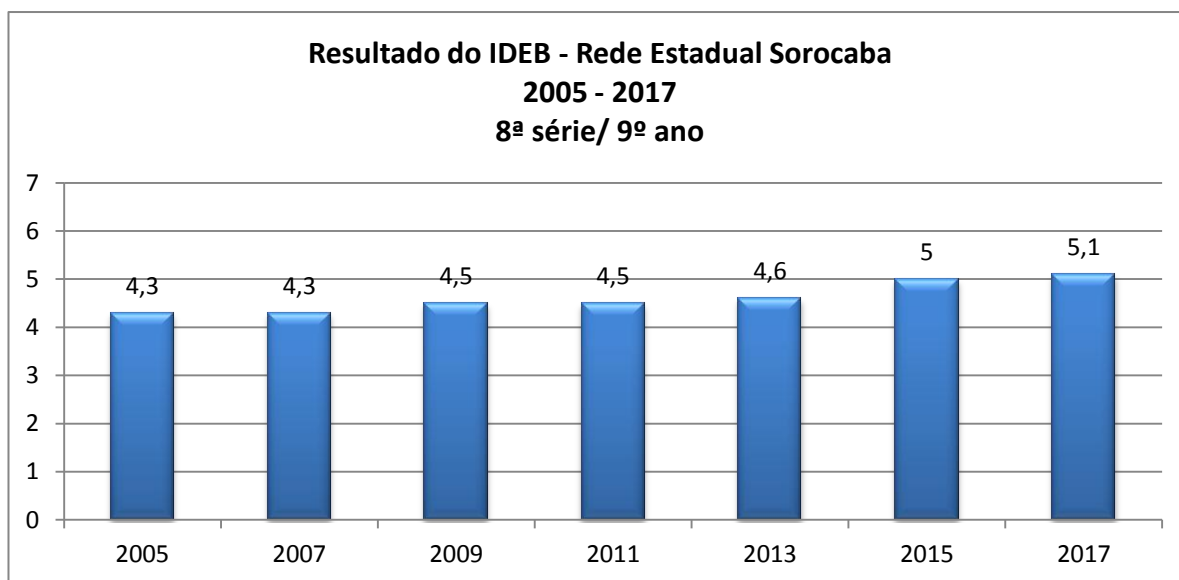

IDEB - ESTADO DE SÃO PAULO - 4ª série / 5º ano - Rede Estadual															
	Ideb Observado							Metas Projetadas							
	2005	2007	2009	2011	2013	2015	2017	2007	2009	2011	2013	2015	2017	2019	2021
Sorocaba	4,8	4,9	5,7	5,7	6,1	6,7	6,8	4,9	5,2	5,6	5,9	6,1	6,4	6,6	6,8

Fonte: MEC/INEP

IDEB - Rede Estadual - Sorocaba - 8ª série / 9º ano															
	Ideb Observado							Metas Projetadas							
	2005	2007	2009	2011	2013	2015	2017	2007	2009	2011	2013	2015	2017	2019	2021
Sorocaba	4,3	4,3	4,5	4,5	4,6	5	5,1	4,4	4,5	4,8	5,2	5,5	5,8	6	6,2