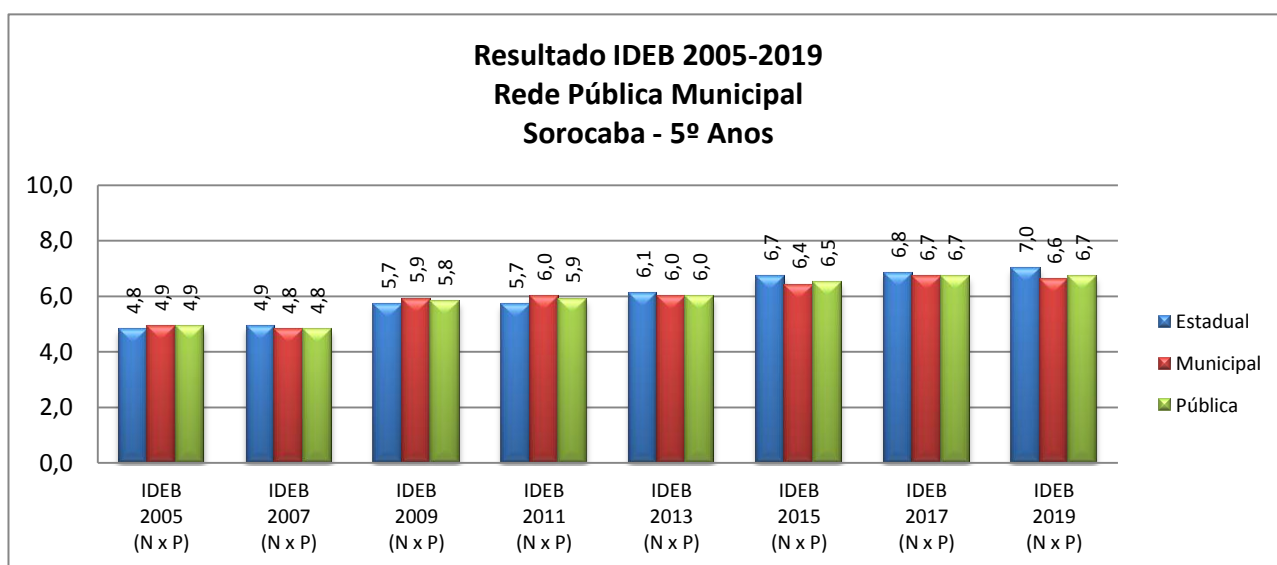

RESULTADO IDEB 2005-2019 - REDE PÚBLICASOROCABA																
	IDEB 2005 (N x P)	IDEB 2007 (N x P)	IDEB 2009 (N x P)	IDEB 2011 (N x P)	IDEB 2013 (N x P)	IDEB 2015 (N x P)	IDEB 2017 (N x P)	IDEB 2019 (N x P)	Projeções							
									2007	2009	2011	2013	2015	2017	2019	2021
Estadual	4,8	4,9	5,7	5,7	6,1	6,7	6,8	7,0	4,9	5,2	5,6	5,9	6,1	6,4	6,6	6,8
Municipal	4,9	4,8	5,9	6,0	6,0	6,4	6,7	6,6	5,0	5,3	5,7	5,9	6,2	6,4	6,6	6,9
Pública	4,9	4,8	5,8	5,9	6,0	6,5	6,7	6,7	4,9	5,3	5,6	5,9	6,1	6,4	6,6	6,8

Fonte: MEC/Inep