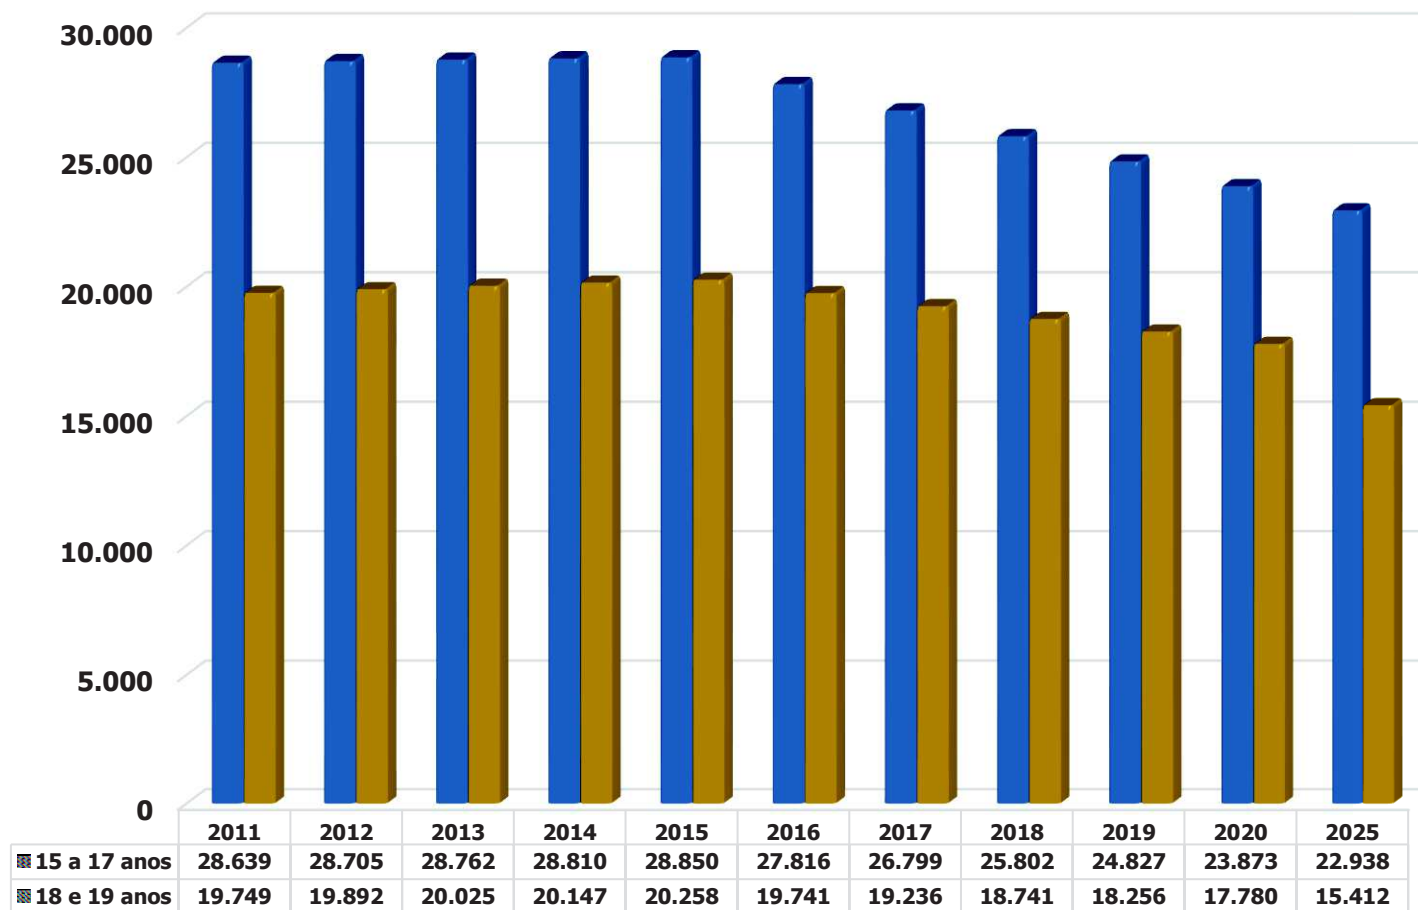

Município de Sorocaba

Projeção da população de 15 a 19 anos

2011 - 2020, 2025

Fonte: Fundação SEADE - Projeções Populacionais.

Nota: Dados ajustados para 1º de julho.