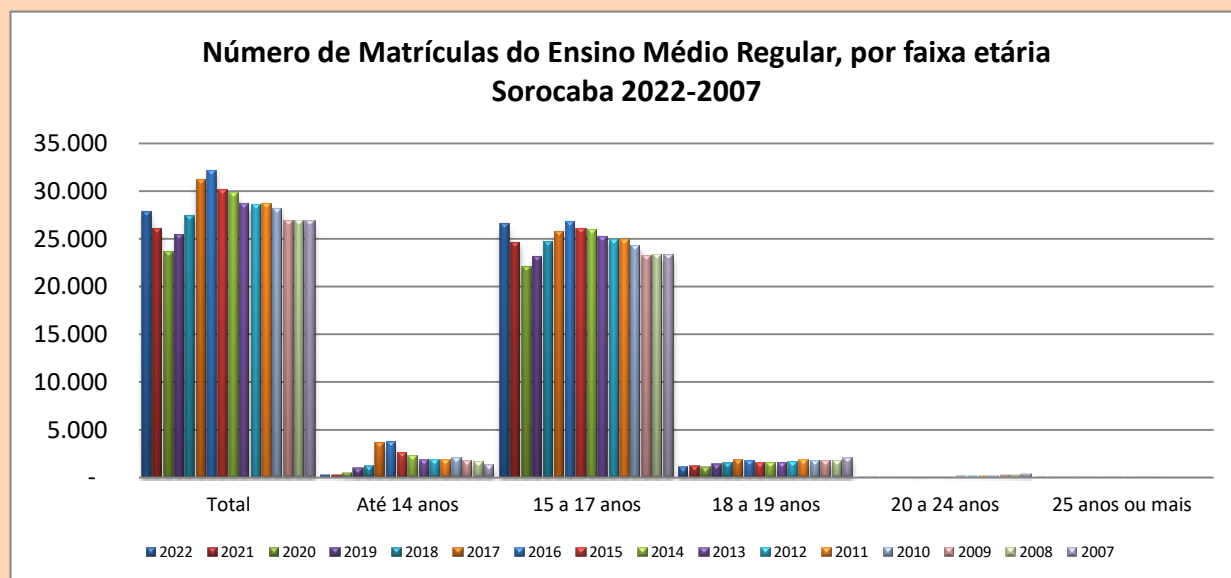

**1.28 – Número de Matrículas do Ensino Médio Regular, por Faixa Etária, segundo a Região Geográfica, a Unidade da Federação e o Município - 2022-2007**

	Número de Matrículas do Ensino Médio					
	Total	Faixa Etária				
		Até 14 anos	15 a 17 anos	18 a 19 anos	20 a 24 anos	25 anos ou mais
2022	27.751	257	26.425	1.031	22	16
2021	26.012	255	24.578	1.156	22	1
2020	23.523	420	22.085	993	22	3
2019	25.336	934	23.081	1.293	25	3
2018	27.332	1.126	24.668	1.502	35	1
2017	31.082	3.531	25.698	1.795	54	4
2016	32.119	3.626	26.674	1.775	41	3
2015	30.097	2.580	25.966	1.501	46	4
2014	29.753	2.263	25.858	1.571	59	2
2013	28.568	1.809	25.126	1.556	74	3
2012	28.442	1.820	24.867	1.654	97	4
2011	28.609	1.818	24.820	1.815	129	27
2010	28.123	1.991	24.160	1.776	156	40
2009	26.777	1.708	23.138	1.717	191	23
2008	26.854	1.653	23.217	1.751	214	19
2007	26.848	1.265	23.261	2.006	288	28

Sumário

Fonte: INEP – Censo Escolar da Educação Básica 2007-2022

Notas: 1 - O mesmo aluno pode ter mais de uma matrícula.

2 - Não inclui matrículas em turmas de Atividade Complementar e Atendimento Educacional Especializado (AEE).