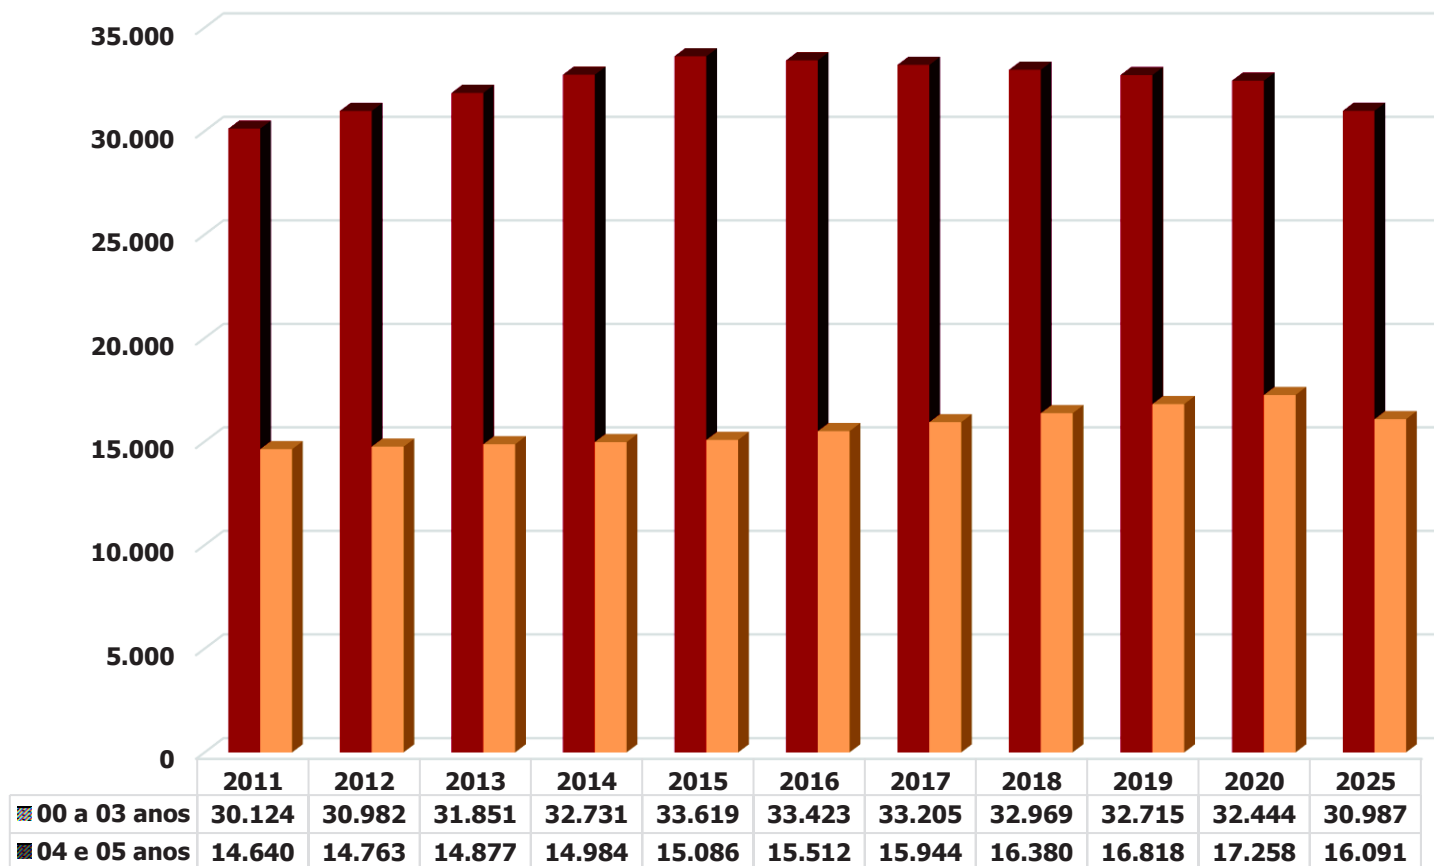

Município de Sorocaba
Projeção da população de 0 a 3 anos e 4 e 5 anos
2011 - 2020, 2025

Fonte: Fundação SEADE - Projeções Populacionais.

Nota: Dados ajustados para 1º de julho.