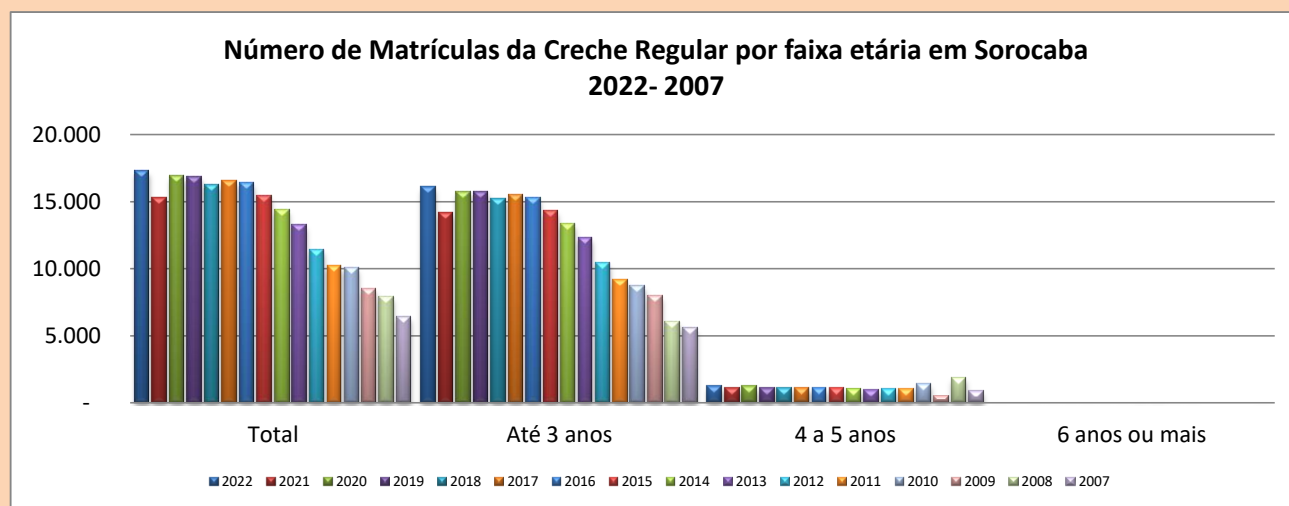

1.8 – Número de Matrículas da Creche Regular, por Faixa Etária, segundo a Região Geográfica, a Unidade da Federação e o Município - 2022 - 2007

	Número de Matrículas da Creche			
	Total	Faixa Etária		
		Até 3 anos	4 a 5 anos	6 anos ou mais
2022	17.239	16.025	1.211	3
2021	15.234	14.147	1.087	-
2020	16.905	15.706	1.198	1
2019	16.836	15.756	1.058	22
2018	16.262	15.166	1.080	16
2017	16.530	15.445	1.079	6
2016	16.364	15.255	1.089	20
2015	15.359	14.296	1.055	8
2014	14.382	13.321	1.025	36
2013	13.254	12.294	930	30
2012	11.406	10.397	994	15
2011	10.170	9.158	1.010	2
2010	10.036	8.650	1.386	-
2009	8.461	7.960	501	-
2008	7.852	6.008	1.844	-
2007	6.372	5.521	848	3

Sumário

Fonte: INEP – Censo Escolar da Educação Básica 2007-2022

Notas: 1 - O mesmo aluno pode ter mais de uma matrícula.

2 - Não inclui matrículas em turmas de Atividade Complementar e Atendimento Educacional Especializado (AEE).

3 - Inclui matrículas da Creche de Ensino Regular.

4 - A faixa etária é calculada considerando a idade do aluno na data de referência do Censo Escolar da Educação Básica.

5 - O número de matrículas do Ensino Regular considera também as matrículas da Educação Especial em Classes Exklusivas.