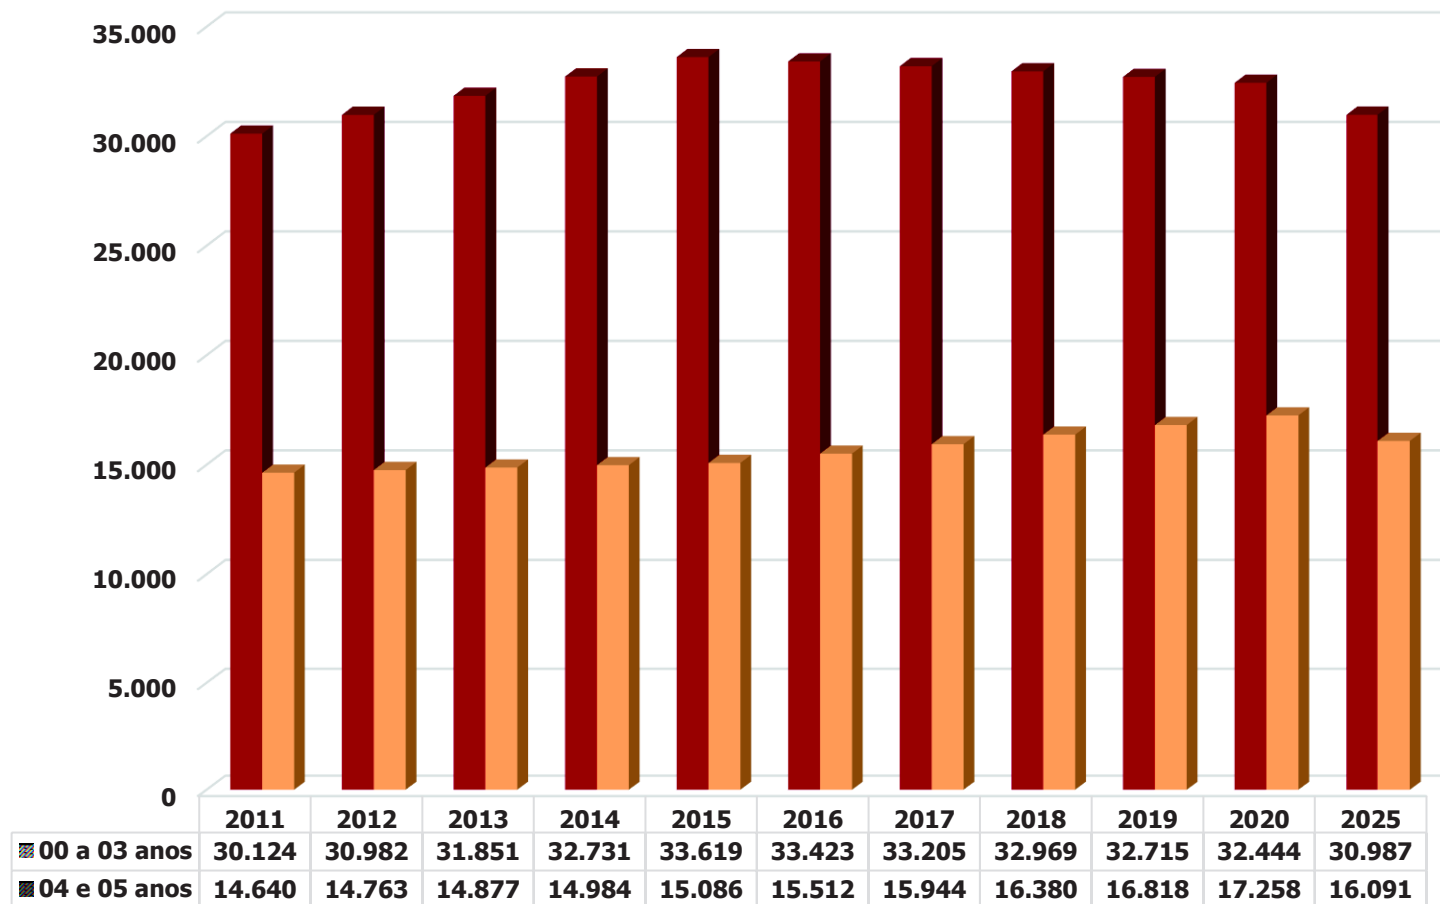

Município de Sorocaba
Projeção da população de 0 a 3 anos e 4 e 5 anos
2011 - 2020, 2025

Fonte: Fundação SEADE - Projeções Populacionais.

Nota: Dados ajustados para 1º de julho.