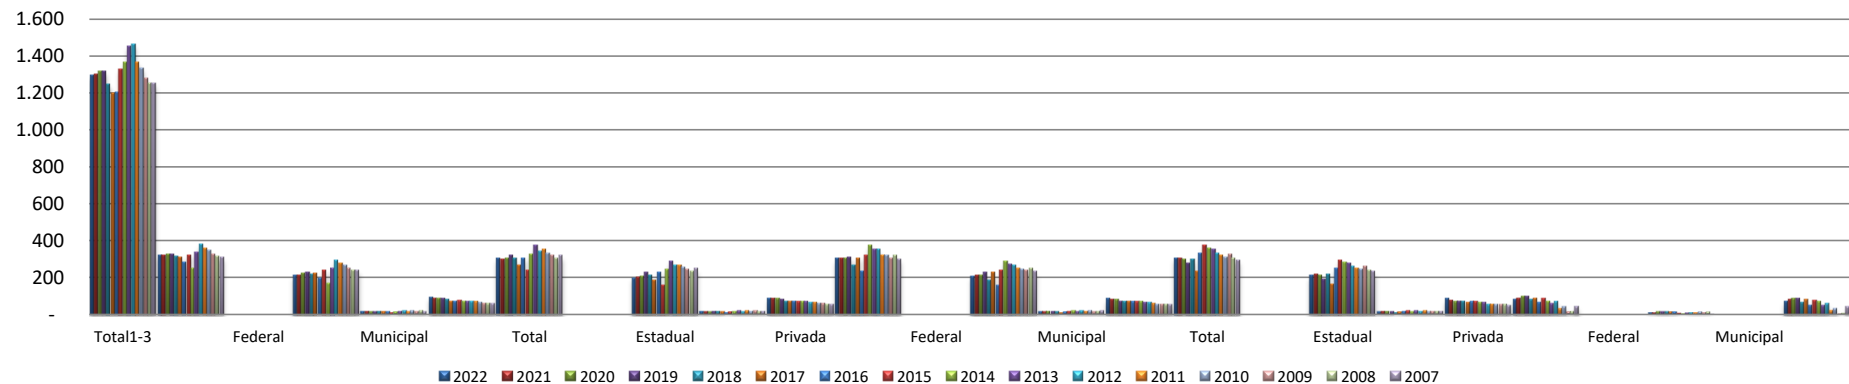

4.10 - Número de Turmas nos Anos Finais do Ensino Fundamental Regular, por Etapa de Ensino - 2022-2007

Fonte: INEP – Censo Escolar da Educação Básica 2022

Notas: 1 - Não inclui turmas de Atividade Complementar e de Atendimento Educacional Especializado (AEE).

2 - O total dos Anos Finais do Ensino Fundamental inclui as turmas do 6º ao 9º ano do Ensino Fundamental.

3 - As turmas Multietapa dos Anos Finais do Ensino Fundamental incluem as turmas Multi e Correção de Fluxo.

4 - O número de turmas do Ensino Regular considera também as turmas da Educação Especial em Classes Exclusivas.

Sumário