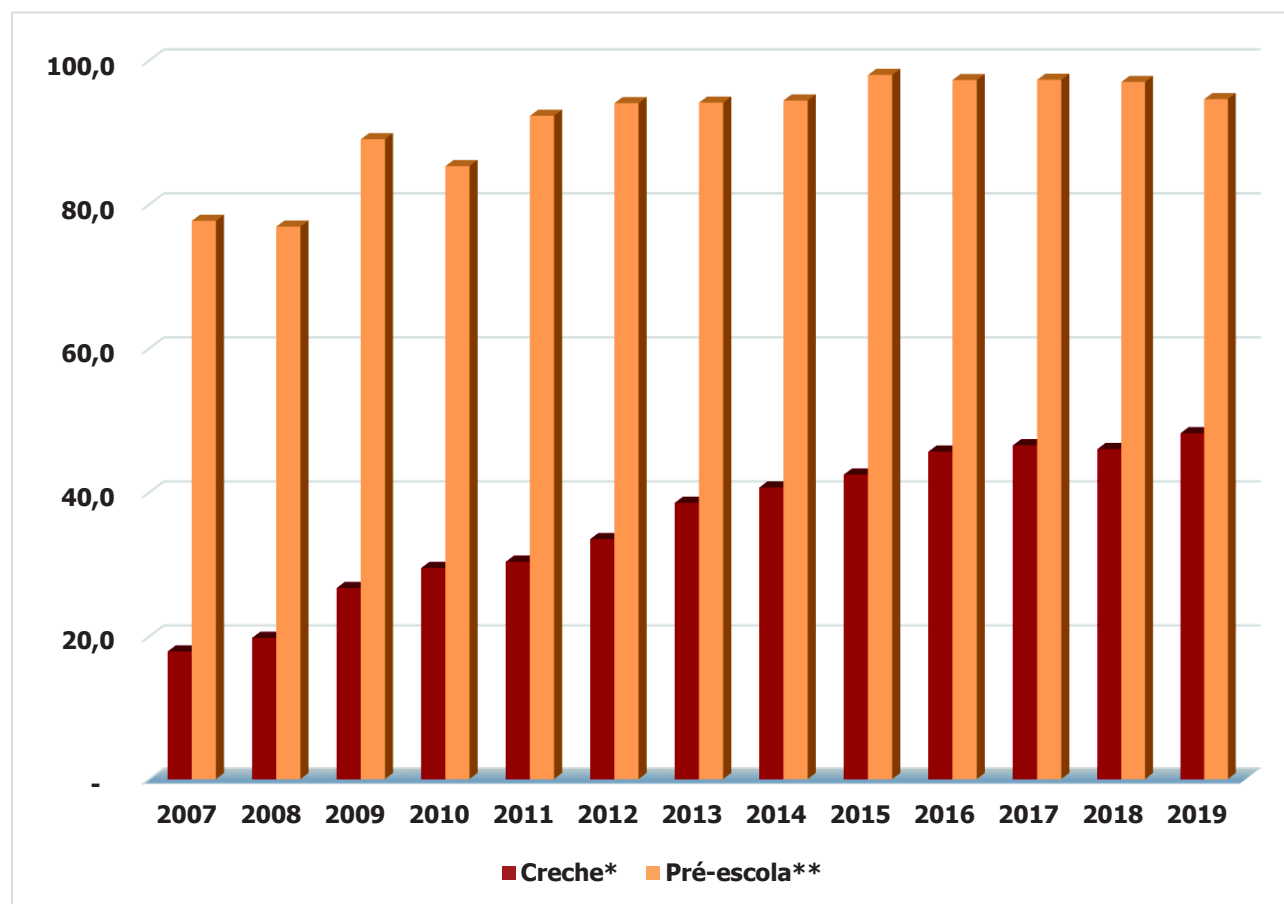

## Município de Sorocaba

### Matrículas na Creche e Pré-escola em relação à população da faixa etária (em %)

2007 - 2019

Ano	Creche*	Pré-escola**
2007	17,9	77,7
2008	19,8	76,9
2009	26,7	89,0
20010	29,5	85,3
2011	30,3	92,3
2012	33,5	94,0
2013	38,5	94,1
2014	40,7	94,4
2015	42,5	98,0
2016	45,6	97,3
2017	46,5	97,3
2018	46,0	97,0
2019	48,2	94,6

Fonte: Fundação Seade - SIM Educação – 2007-2015, e dados de 2016-2019 elaborados pela FDE/DPE/GGE/DGA - Departamento de Gestão Analítica de Dados e Indicadores.

\* Matrículas na Creche de crianças de 0 a 3 anos, em relação à população na mesma faixa etária (em %).