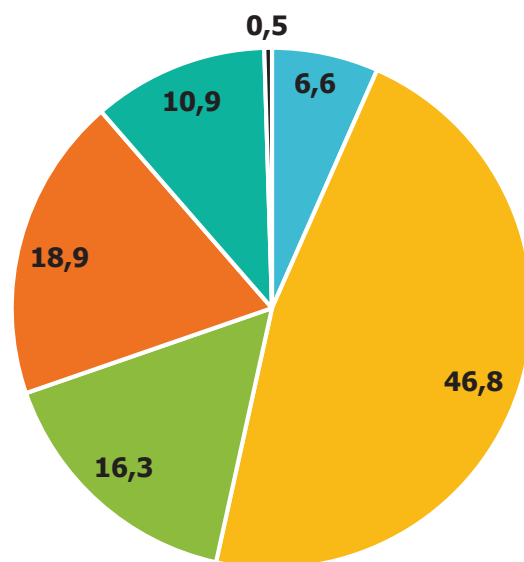

## Município de Sorocaba Escolaridade da população de 25 anos ou mais 2000 e 2010

2000

- Fundamental incompleto e analfabeto
- Fundamental incompleto e alfabetizado
- Fundamental completo e médio incompleto
- Médio completo e superior incompleto
- Superior completo
- Não determinado