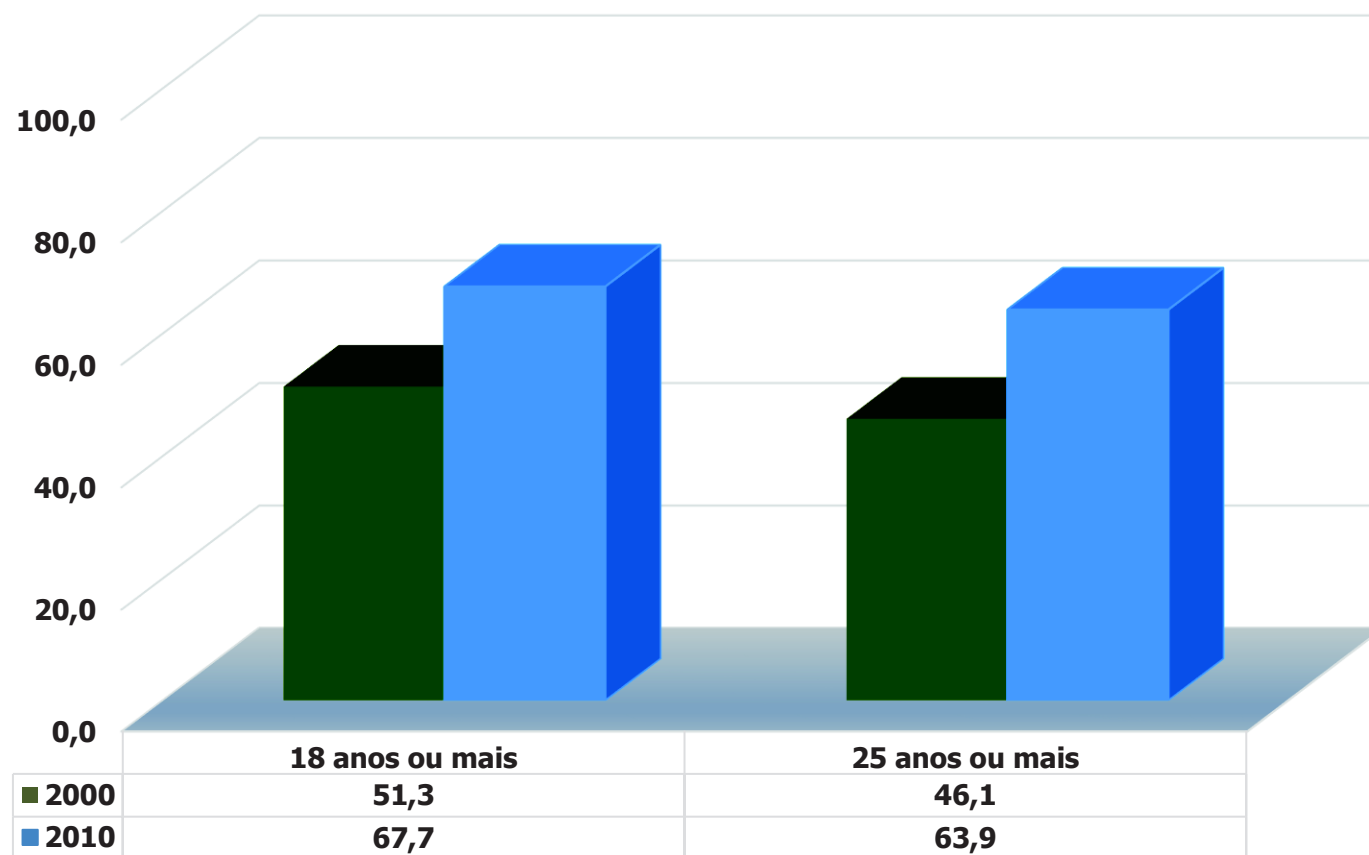

Município de Sorocaba

Percentual de pessoas com Ensino Fundamental completo segundo grupos de idade 2000 e 2010

Fonte: PNUD, IPEA e Fundação João Pinheiro 2013.