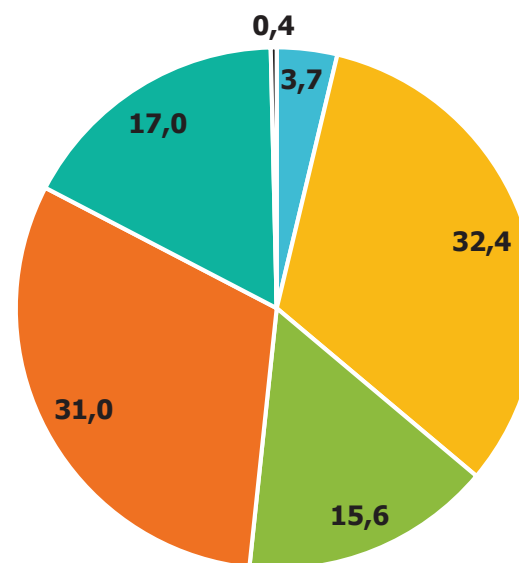

Fonte: IBGE - Censo Demográfico.