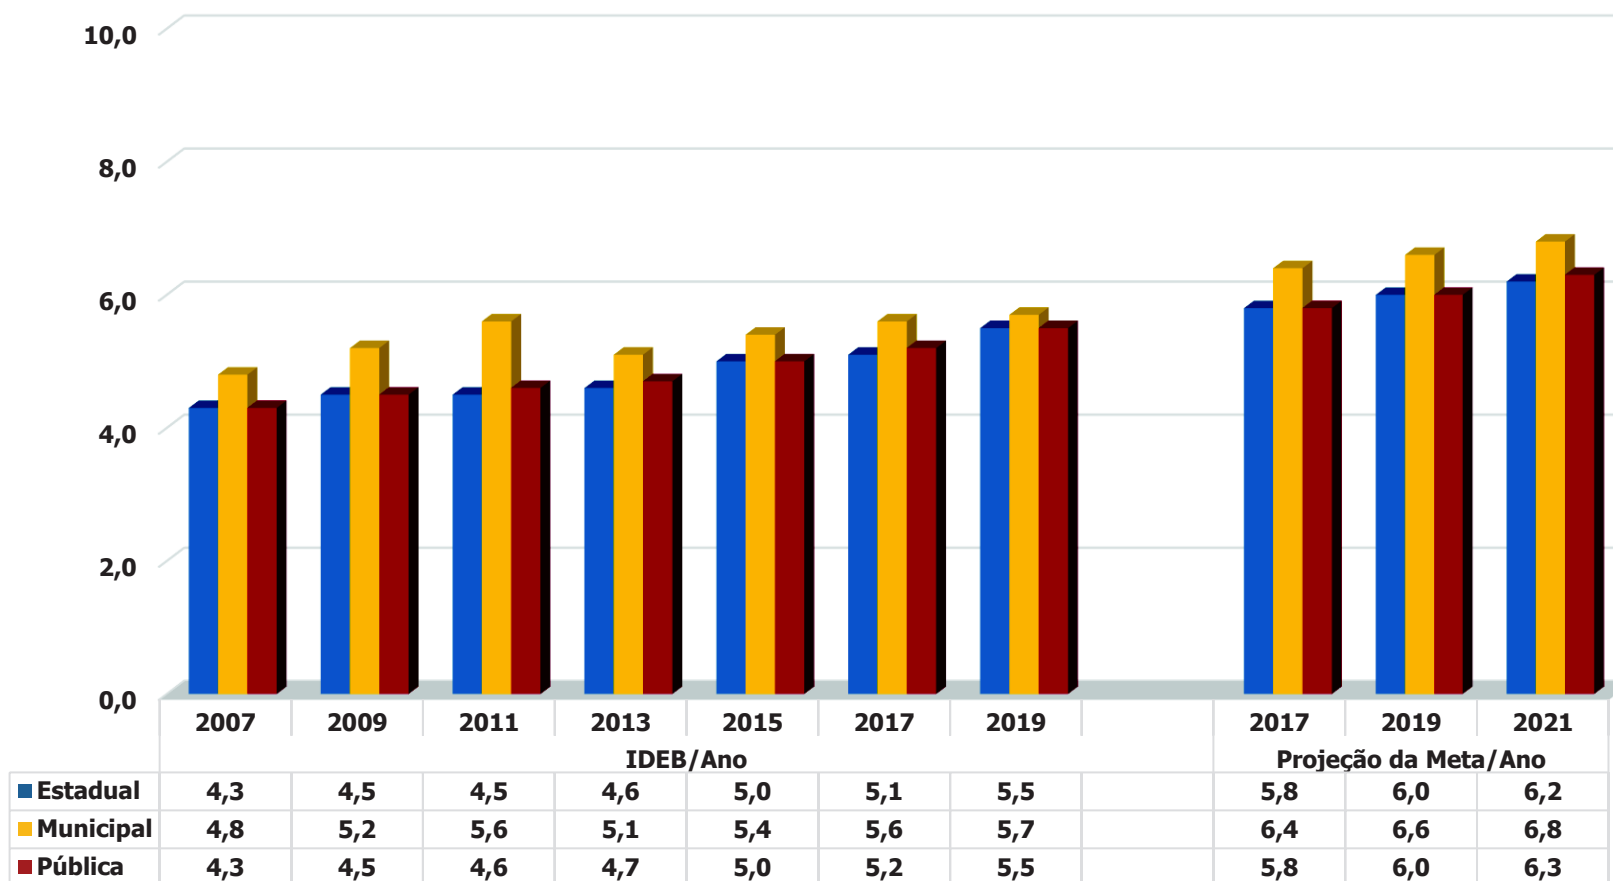

Município de Sorocaba
IDEB – Resultados e projeções – Anos Iniciais do Ensino Fundamental
2007/2019 e 2017/2021

	IDEB/Ano							Projeção da Meta/Ano		
Estadual	4,9	5,7	5,7	6,1	6,7	6,8	7,0	6,4	6,6	6,8
Municipal	4,8	5,9	6,0	6,0	6,4	6,7	6,6	6,4	6,6	6,9
Federal	-	-	-	-	-	-	-	-	-	-
Pública	4,8	5,8	5,9	6,0	6,5	6,7	6,7	6,4	6,6	6,8

Fonte: MEC/Inep.

Município de Sorocaba
IDEB – Resultados e projeções – Anos Finais do Ensino Fundamental
2007/2019 e 2017/2021

Fonte: MEC/Inep.

Município de Sorocaba
IDEB – Resultados e projeções – Ensino Médio
2017/2019 e 2019/2021