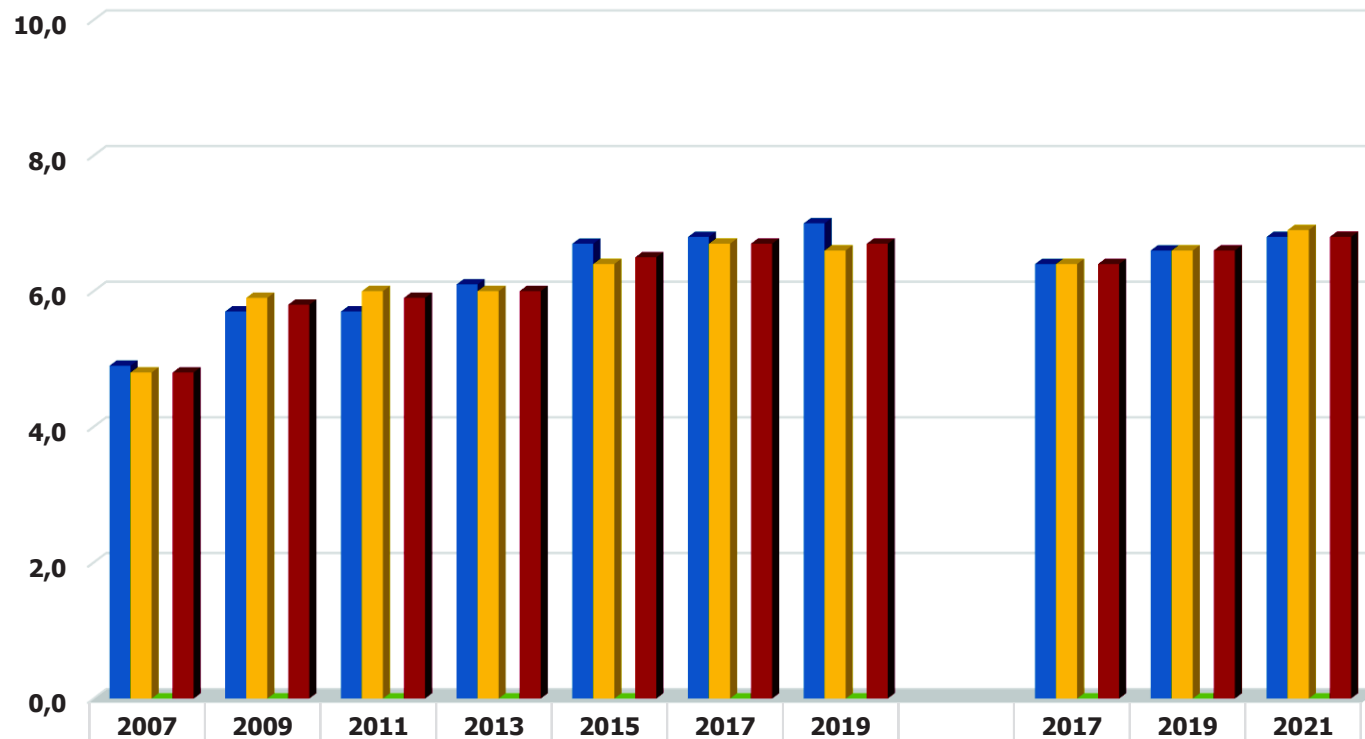

Município de Sorocaba
IDEB – Resultados e projeções – Anos Iniciais do Ensino Fundamental
2007/2019 e 2017/2021

	IDEB/Ano							Projeção da Meta/Ano		
Estadual	4,9	5,7	5,7	6,1	6,7	6,8	7,0	6,4	6,6	6,8
Municipal	4,8	5,9	6,0	6,0	6,4	6,7	6,6	6,4	6,6	6,9
Federal	-	-	-	-	-	-	-	-	-	-
Pública	4,8	5,8	5,9	6,0	6,5	6,7	6,7	6,4	6,6	6,8

Fonte: MEC/Inep.

Município de Sorocaba
IDEB – Resultados e projeções – Anos Finais do Ensino Fundamental
2007/2019 e 2017/2021

Fonte: MEC/Inep.

Município de Sorocaba
IDEB – Resultados e projeções – Ensino Médio
2017/2019 e 2019/2021