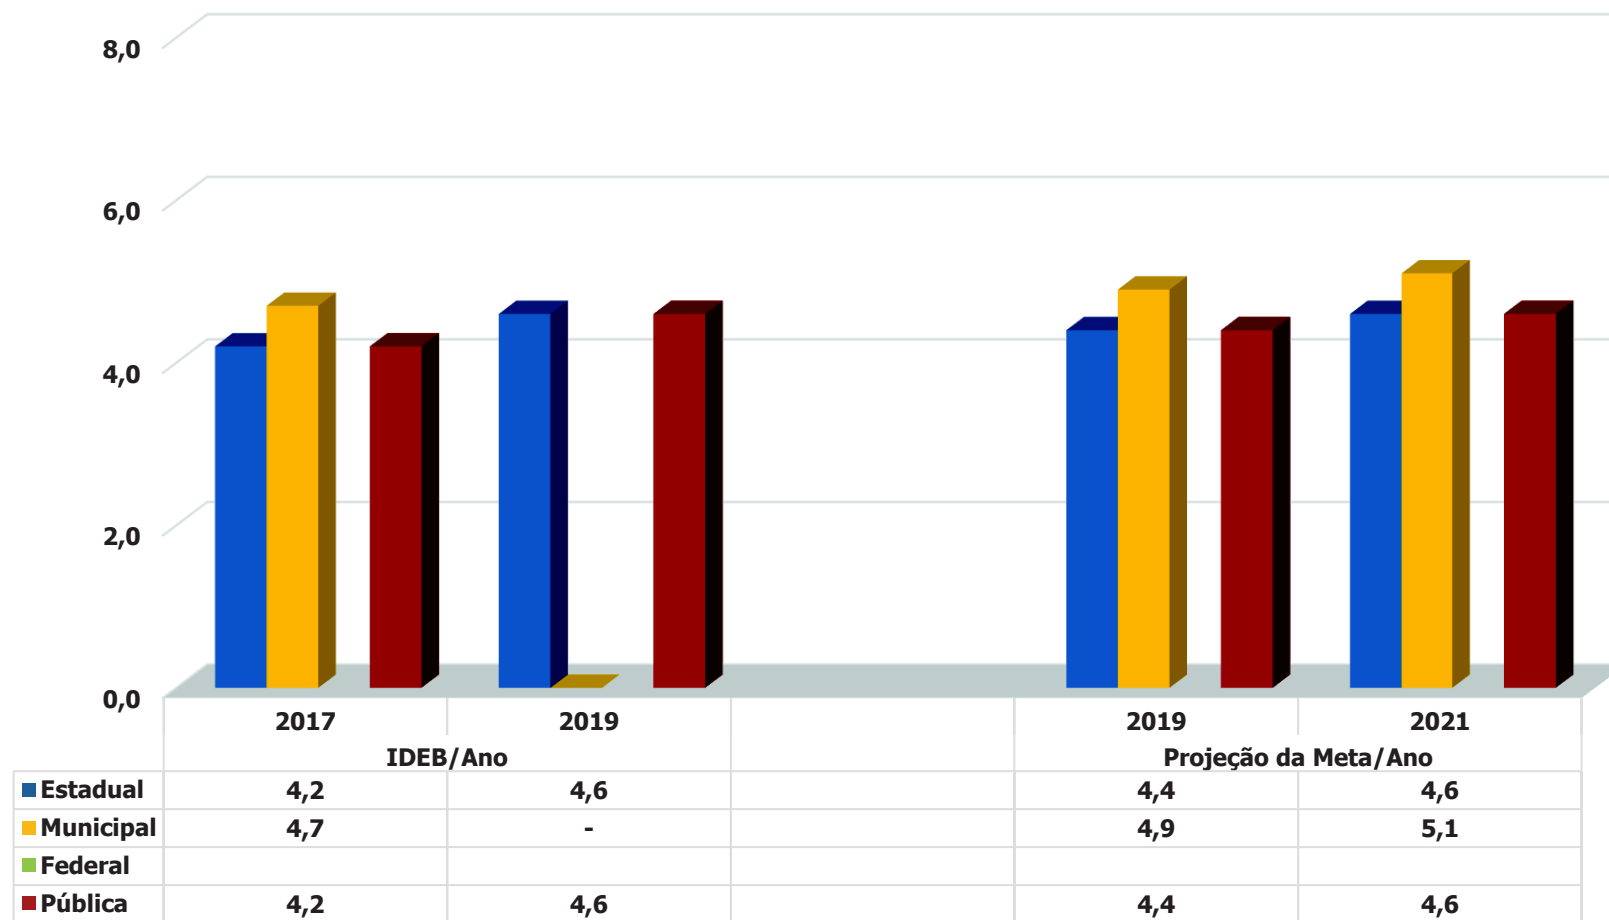

Município de Sorocaba
IDEB – Resultados e projeções – Anos Iniciais do Ensino Fundamental
2007/2019 e 2017/2021

	IDEB/Ano							Projeção da Meta/Ano		
Estadual	4,9	5,7	5,7	6,1	6,7	6,8	7,0	6,4	6,6	6,8
Municipal	4,8	5,9	6,0	6,0	6,4	6,7	6,6	6,4	6,6	6,9
Federal	-	-	-	-	-	-	-	-	-	-
Pública	4,8	5,8	5,9	6,0	6,5	6,7	6,7	6,4	6,6	6,8

Fonte: MEC/Inep.

Município de Sorocaba
IDEB – Resultados e projeções – Anos Finais do Ensino Fundamental
2007/2019 e 2017/2021

Fonte: MEC/Inep.

Município de Sorocaba
IDEB – Resultados e projeções – Ensino Médio
2017/2019 e 2019/2021