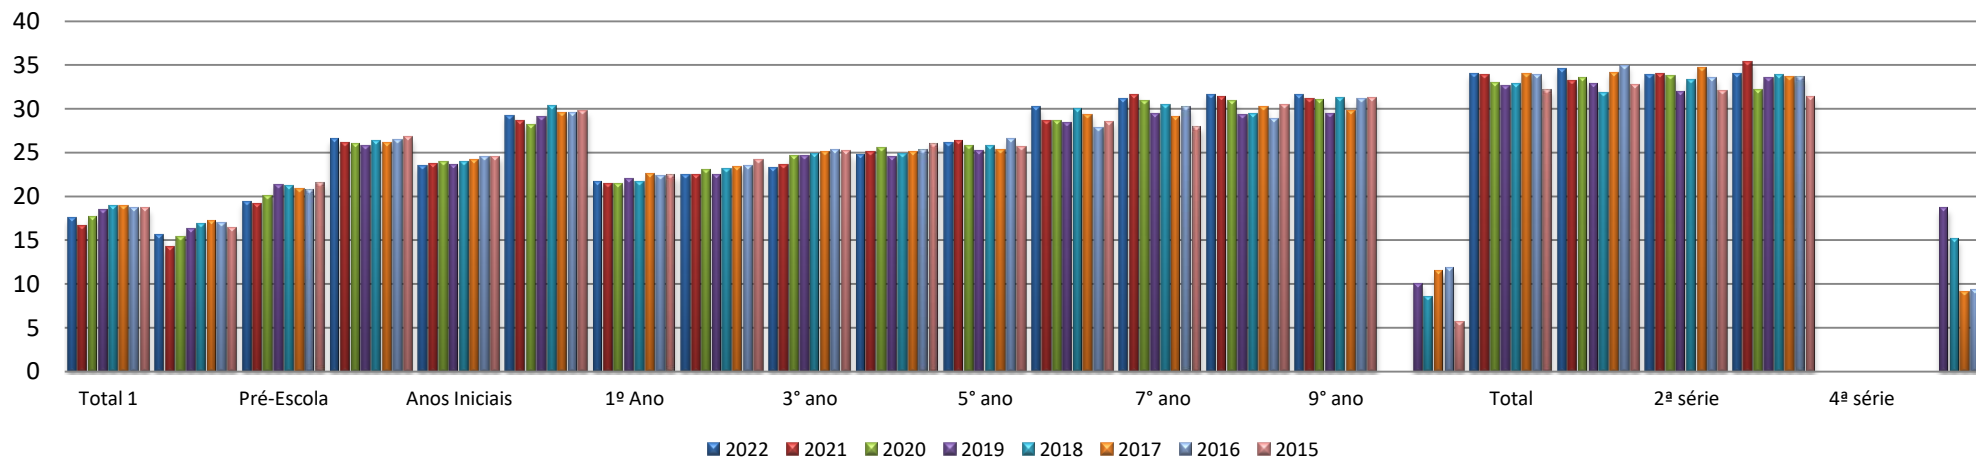

Secretaria da Educação

1. Média de Alunos por Turma / Etapas de Ensino

Ano	Educação Infantil			Ensino Fundamental 8 e 9 anos														Ensino Médio					
	Total ¹	Creche	Pré-Escola	Total	Anos Iniciais	Anos Finais	1º Ano	2º ano	3º ano	4º ano	5º ano	6º ano	7º ano	8º ano	9º ano	Turmas Multietapa, Multi ou Correção de Fluxo ²	Total	1ª série	2ª série	3ª série	4ª série	Não-Seriado	
2022	17,5	15,6	19,3	26,5	23,5	29,2	21,6	22,3	23,2	24,7	26,0	30,1	31,0	31,6	31,6		34,0	34,5	33,8	34,0			
2021	16,6	14,1	19,1	26,1	23,6	28,6	21,4	22,4	23,6	25,0	26,3	28,6	31,6	31,4	31,0		33,8	33,1	33,9	35,3			
2020	17,6	15,3	20	26,0	23,9	28,1	21,3	23,0	24,6	25,5	25,7	28,6	30,8	30,8	30,9		32,9	33,4	33,7	32,1			
2019	18,4	16,2	21,3	25,7	23,6	29,1	21,9	22,4	24,6	24,5	25,1	28,3	29,4	29,3	29,4	10,0	32,6	32,8	31,9	33,4	--	18,6	
2018	18,8	16,8	21,2	26,3	23,9	30,3	21,6	23,1	24,8	24,8	25,8	29,9	30,4	29,4	31,2	8,4	32,8	31,8	33,2	33,8	--	15,1	
2017	18,8	17,1	20,8	26,1	24,1	29,5	22,5	23,3	25,0	25,0	25,2	29,3	29,0	30,2	29,7	11,4	34,0	34,1	34,6	33,6	--	9,0	
2016	18,6	16,9	20,7	26,4	24,5	29,5	22,2	23,5	25,2	25,2	26,5	27,7	30,1	28,8	31,0	11,7	33,8	34,9	33,4	33,5	--	9,3	
2015	18,6	16,3	21,5	26,7	24,5	29,7	22,4	24,1	25,1	26	25,5	28,5	27,9	30,4	31,2	5,6	32,1	32,7	32	31,4	--	--	

Média de Alunos por Turma - 2022-2015

Fonte: Censo da Educação Básica 2022-2015/INEP.

Notas: 1) - Inclusive turmas Unificadas.

2) - Indicador calculado para as turmas Multietapa, Multi ou Correção de Fluxo.