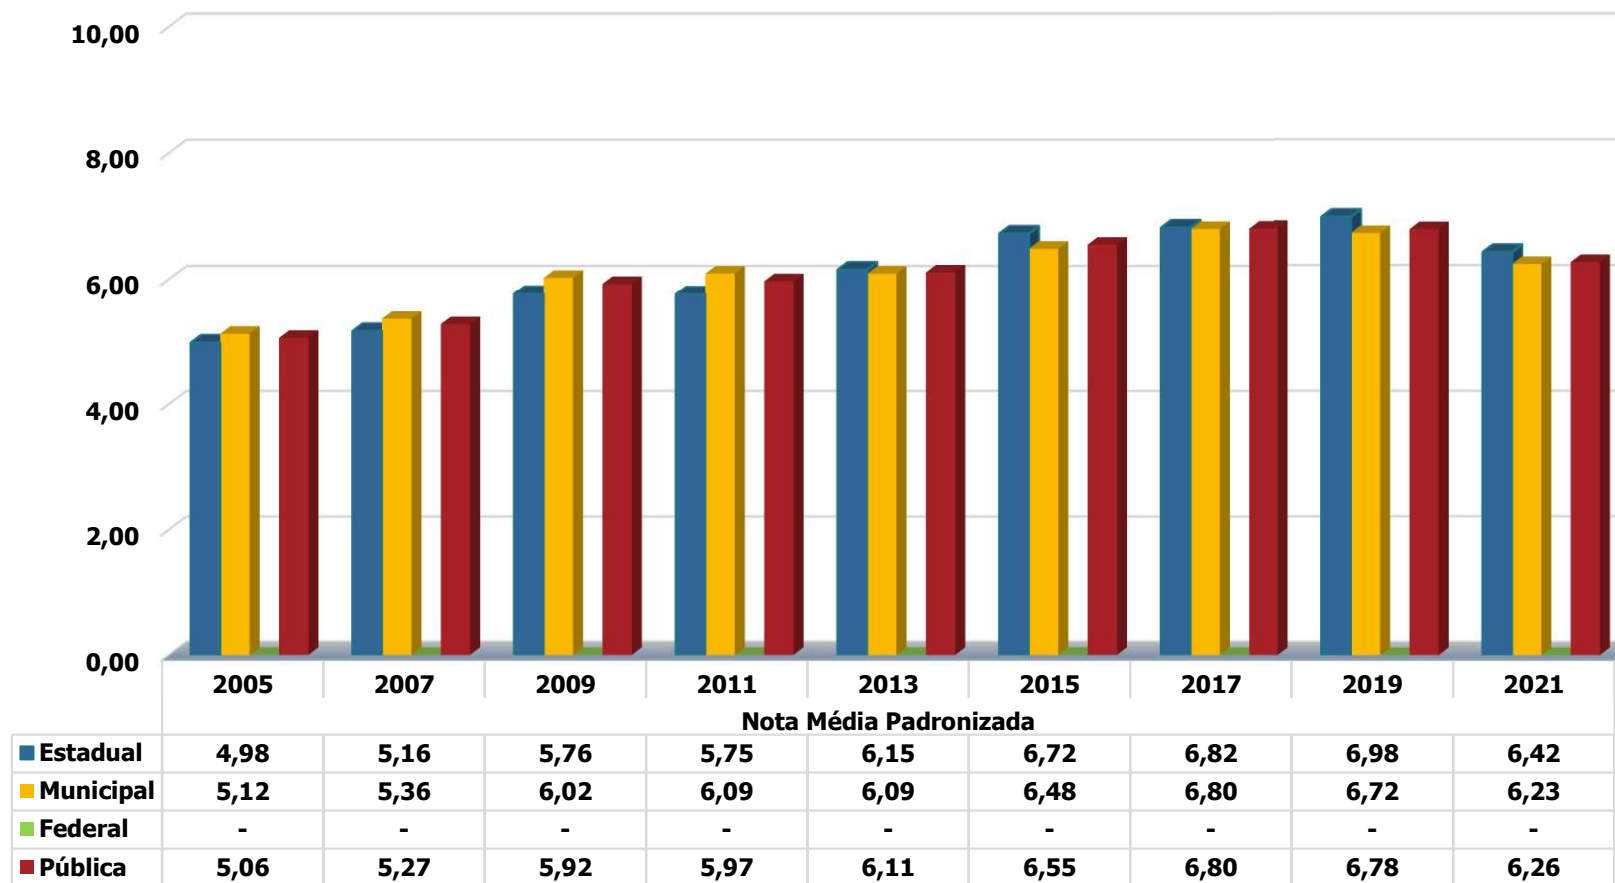

Resultados da Prova Brasil

Município de Sorocaba
Ensino Fundamental Regular - Anos Iniciais
Nota Prova Brasil - Matemática
2005/2021

Fonte: MEC/Inep.

Município de Sorocaba
Ensino Fundamental Regular - Anos Iniciais
Nota Prova Brasil - Língua Portuguesa
2005/2021

Fonte: MEC/Inep.

Município de Sorocaba
Ensino Fundamental Regular - Anos Iniciais
Nota Prova Brasil - Nota Média Padronizada
2005/2021

Fonte: MEC/Inep.

Município de Sorocaba
Ensino Fundamental Regular - Anos Finais
Nota Prova Brasil - Matemática
2005/2021