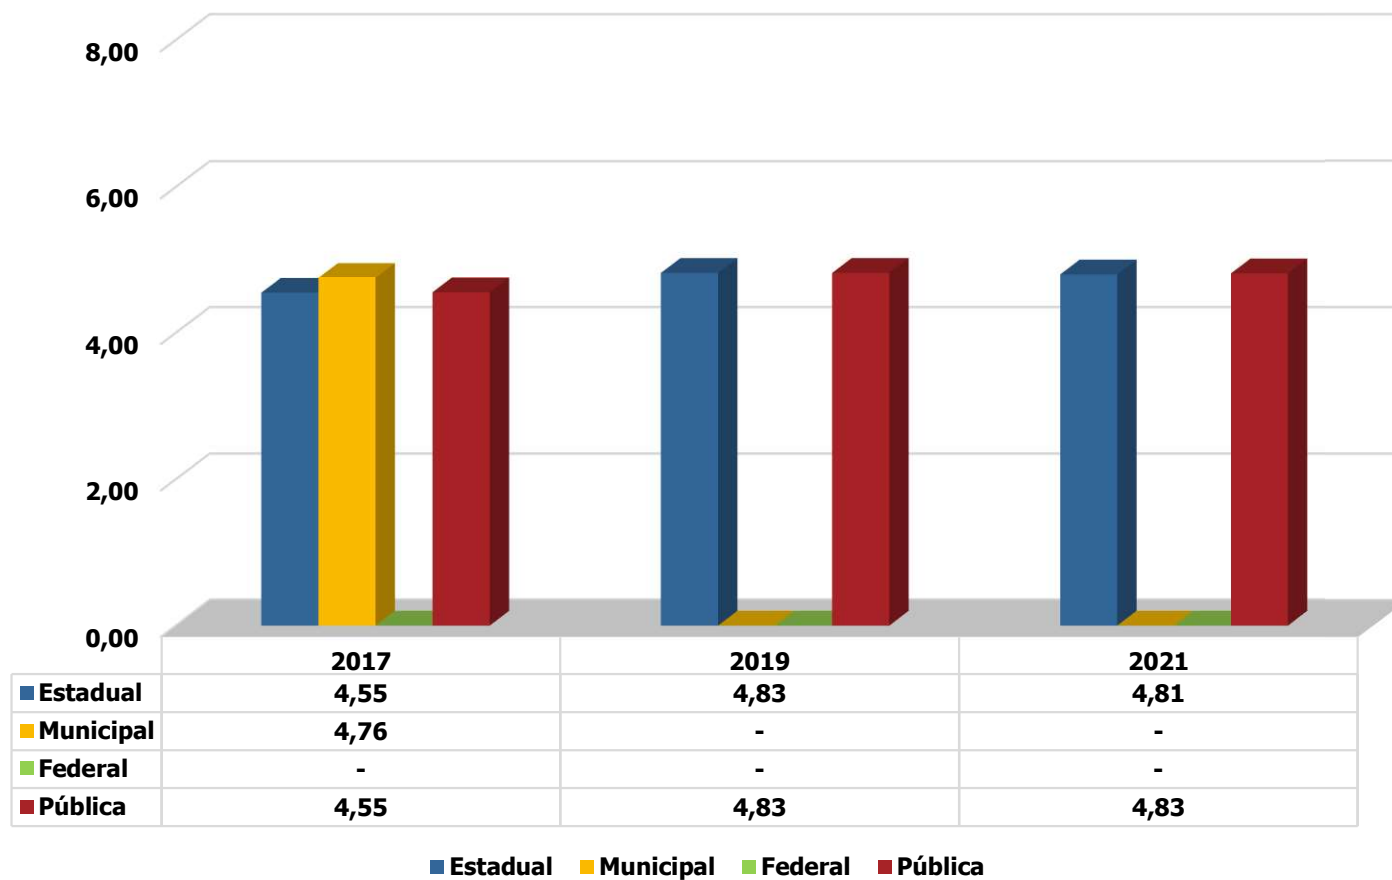

Município de Sorocaba
Ensino Médio
Nota Prova Brasil - Nota Média Padronizada
2017/2021

Fonte: MEC/Inep.