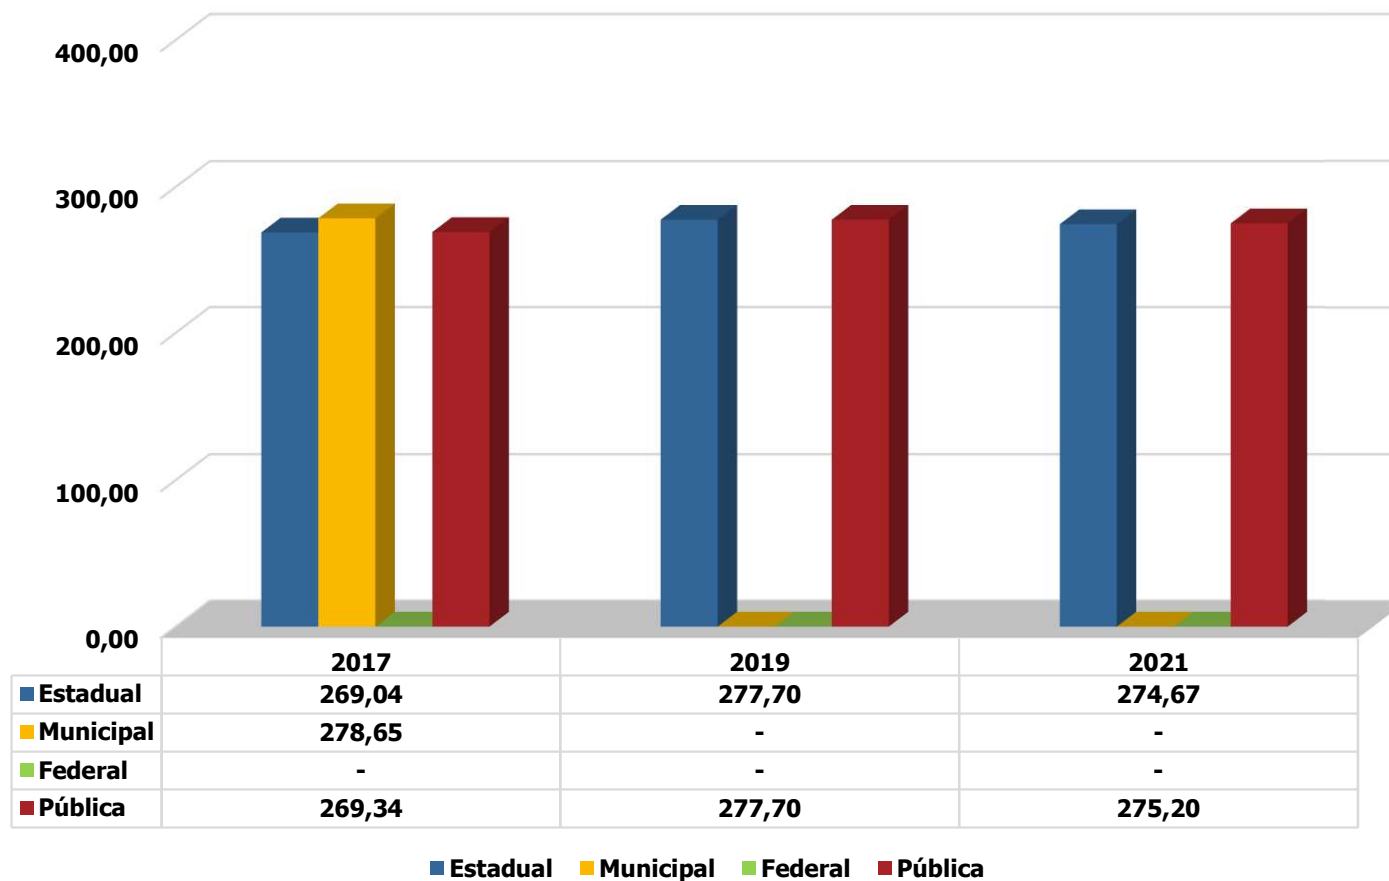

Fonte: MEC/Inep.

Município de Sorocaba
Ensino Fundamental Regular - Anos Finais
Nota Prova Brasil - Língua Portuguesa
2005/2021

Fonte: MEC/Inep.

Município de Sorocaba
Ensino Fundamental Regular - Anos Finais
Nota Prova Brasil - Nota Média Padronizada
2005/2021

Fonte: MEC/Inep.

Município de Sorocaba
Ensino Médio
Nota Prova Brasil - Matemática
2017/2021

Fonte: MEC/Inep.

Município de Sorocaba
Ensino Médio
Nota Prova Brasil - Língua Portuguesa
2017/2021

Fonte: MEC/Inep.