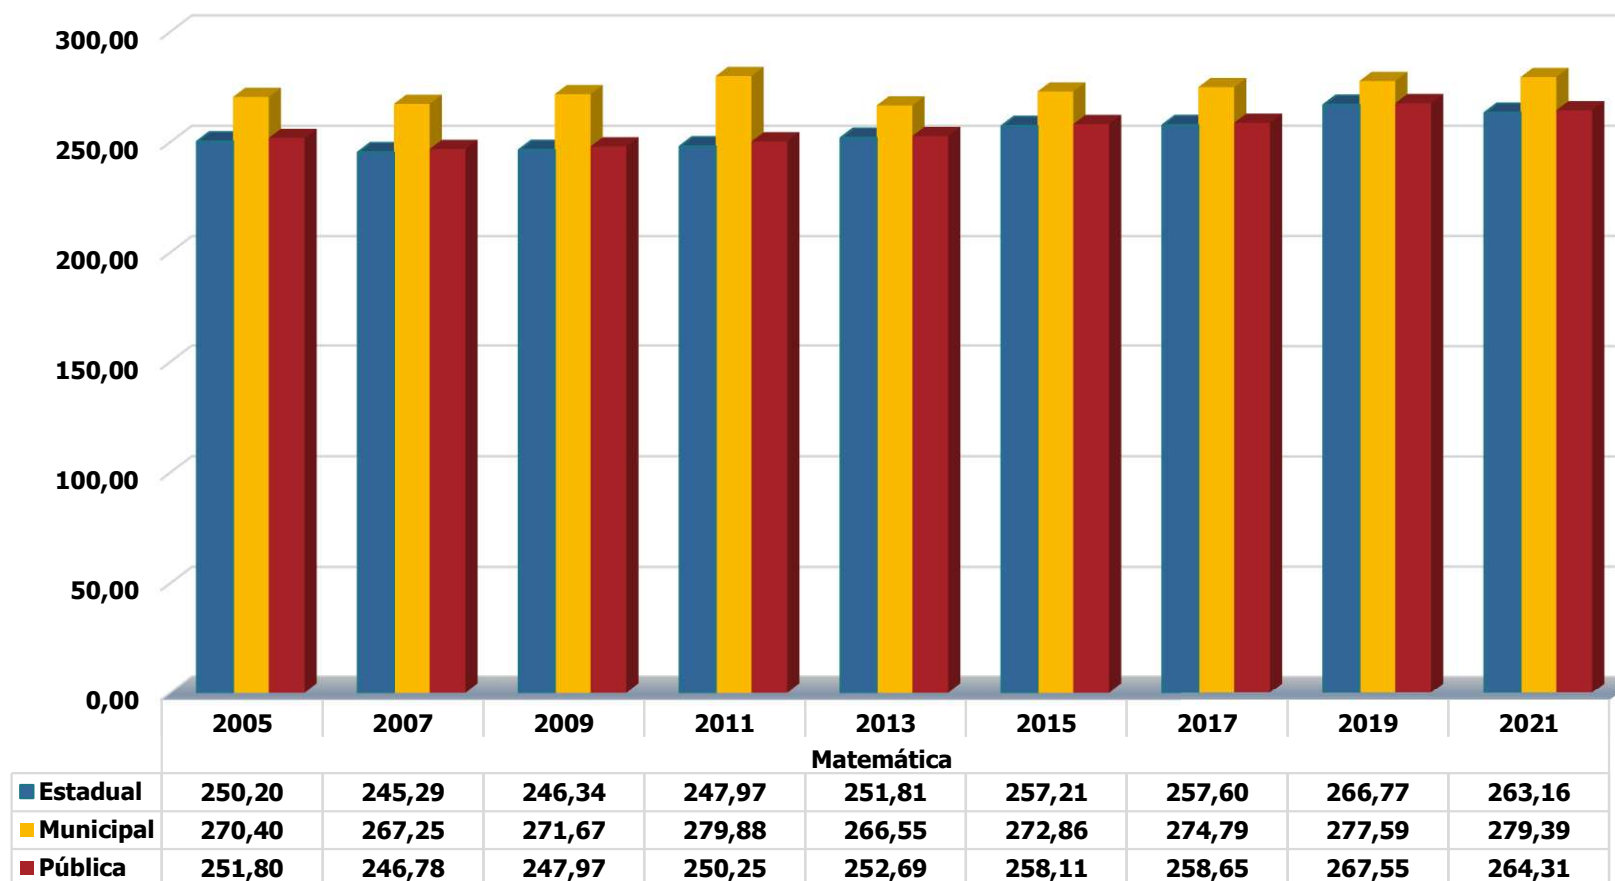

Município de Sorocaba
Ensino Fundamental Regular - Anos Finais
Nota Prova Brasil - Matemática
2005/2021

Fonte: MEC/Inep.