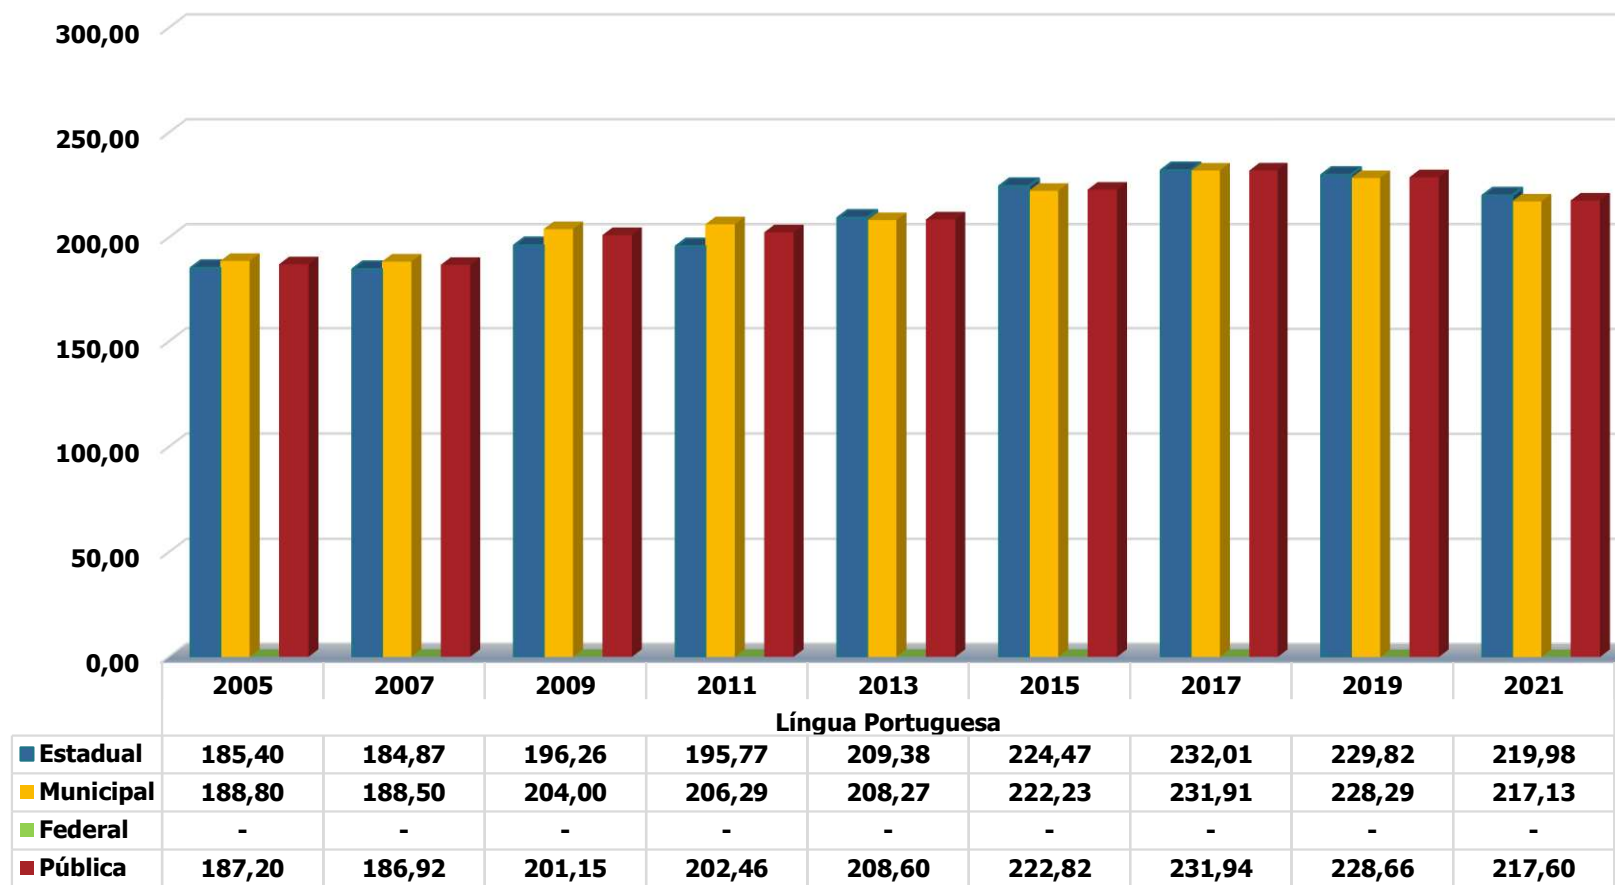

Resultados da Prova Brasil

Município de Sorocaba
Ensino Fundamental Regular - Anos Iniciais
Nota Prova Brasil - Matemática
2005/2021

Fonte: MEC/Inep.

Município de Sorocaba
Ensino Fundamental Regular - Anos Iniciais
Nota Prova Brasil - Língua Portuguesa
2005/2021

Fonte: MEC/Inep.

Município de Sorocaba
Ensino Fundamental Regular - Anos Iniciais
Nota Prova Brasil - Nota Média Padronizada
2005/2021

Fonte: MEC/Inep.

Município de Sorocaba
Ensino Fundamental Regular - Anos Finais
Nota Prova Brasil - Matemática
2005/2021