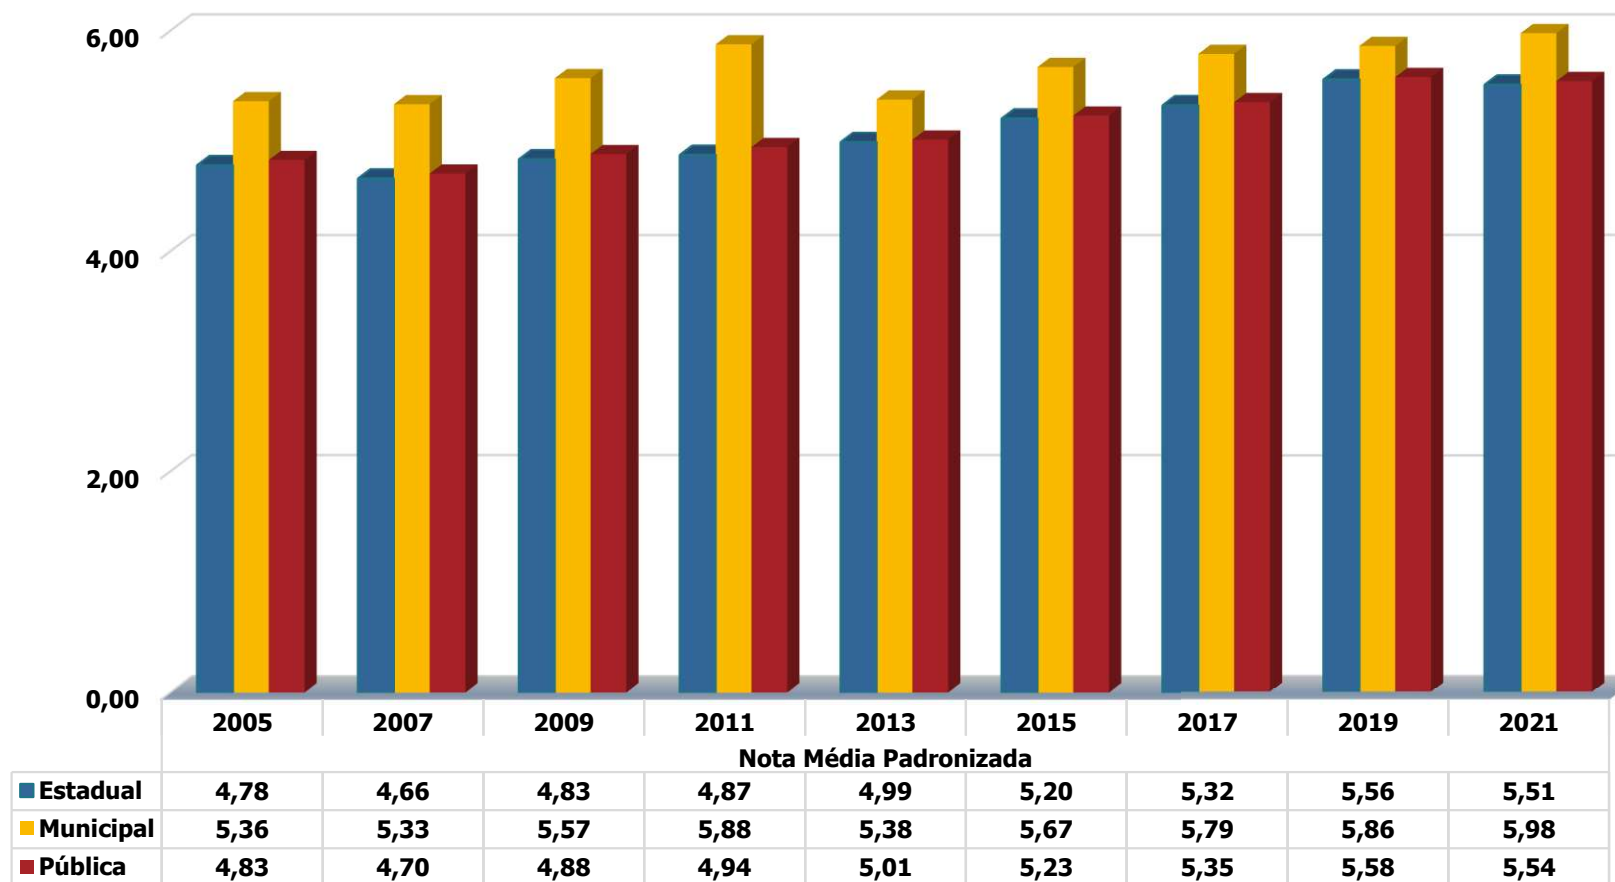

Município de Sorocaba
Ensino Fundamental Regular - Anos Finais
Nota Prova Brasil - Nota Média Padronizada
2005/2021

Fonte: MEC/Inep.