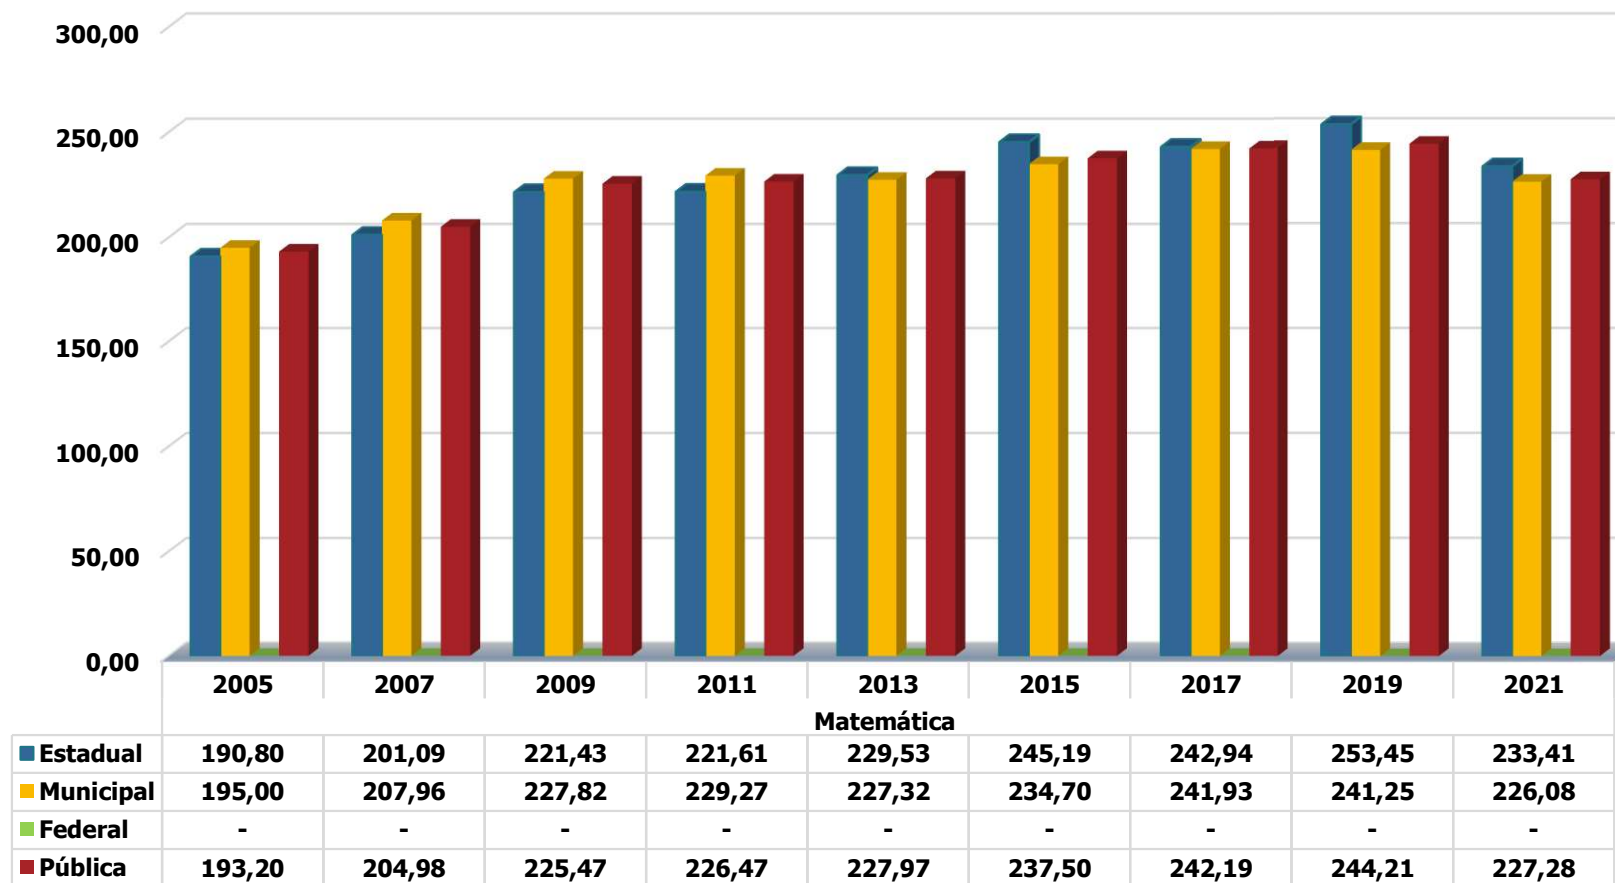

Resultados da Prova Brasil

Município de Sorocaba
Ensino Fundamental Regular - Anos Iniciais
Nota Prova Brasil - Matemática
2005/2021

Fonte: MEC/Inep.

Município de Sorocaba
Ensino Fundamental Regular - Anos Iniciais
Nota Prova Brasil - Língua Portuguesa
2005/2021

Fonte: MEC/Inep.

Município de Sorocaba
Ensino Fundamental Regular - Anos Iniciais
Nota Prova Brasil - Nota Média Padronizada
2005/2021

Fonte: MEC/Inep.

Município de Sorocaba
Ensino Fundamental Regular - Anos Finais
Nota Prova Brasil - Matemática
2005/2021