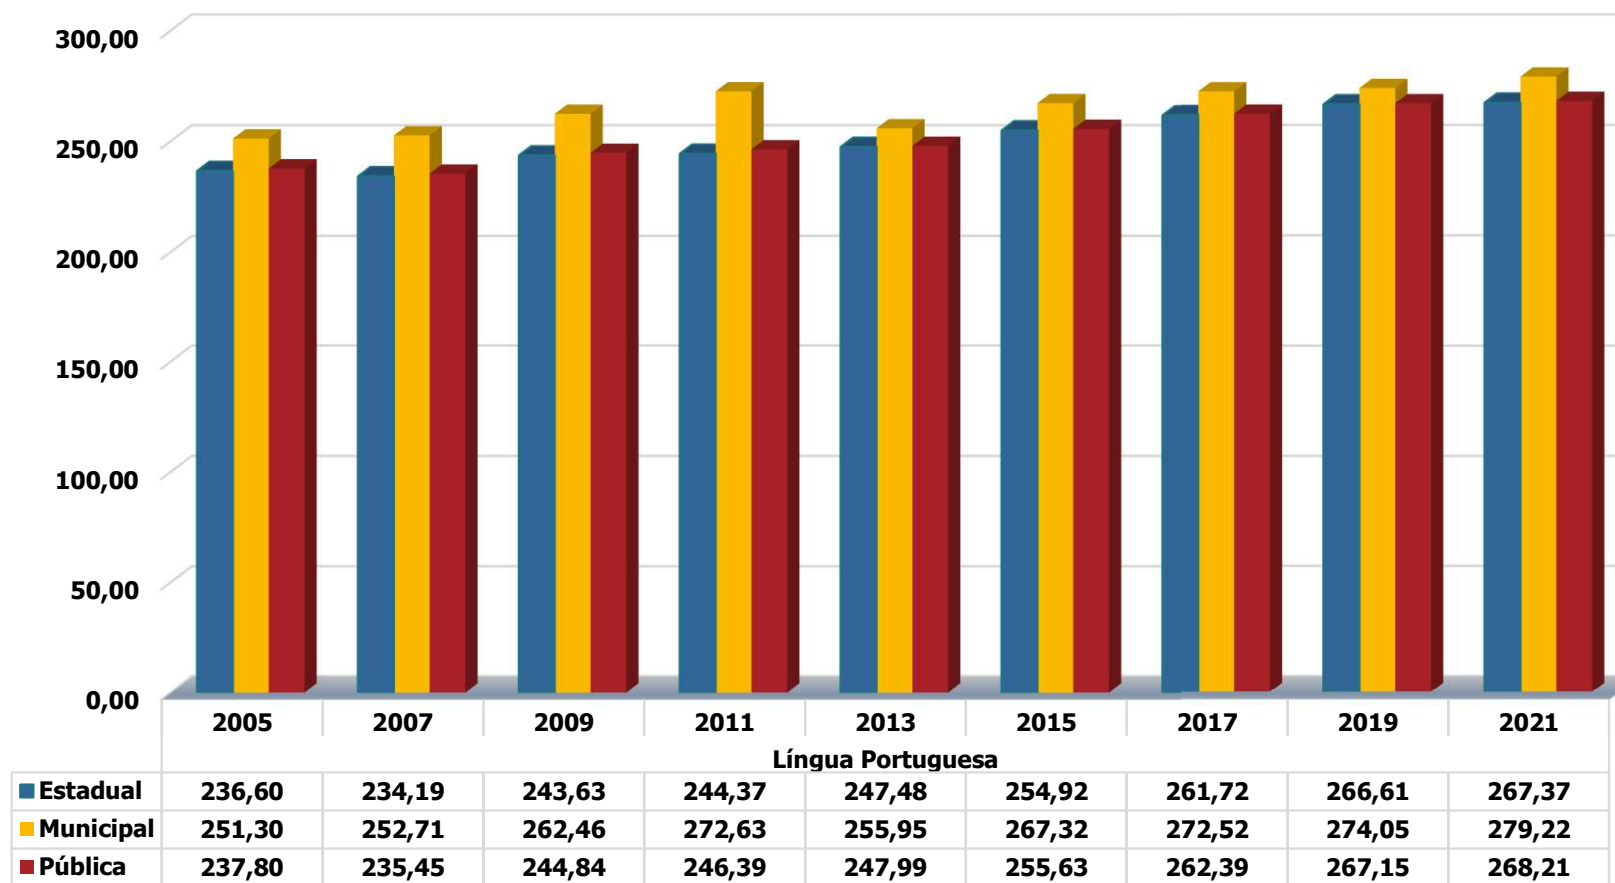

Município de Sorocaba
Ensino Fundamental Regular - Anos Finais
Nota Prova Brasil - Língua Portuguesa
2005/2021

Fonte: MEC/Inep.