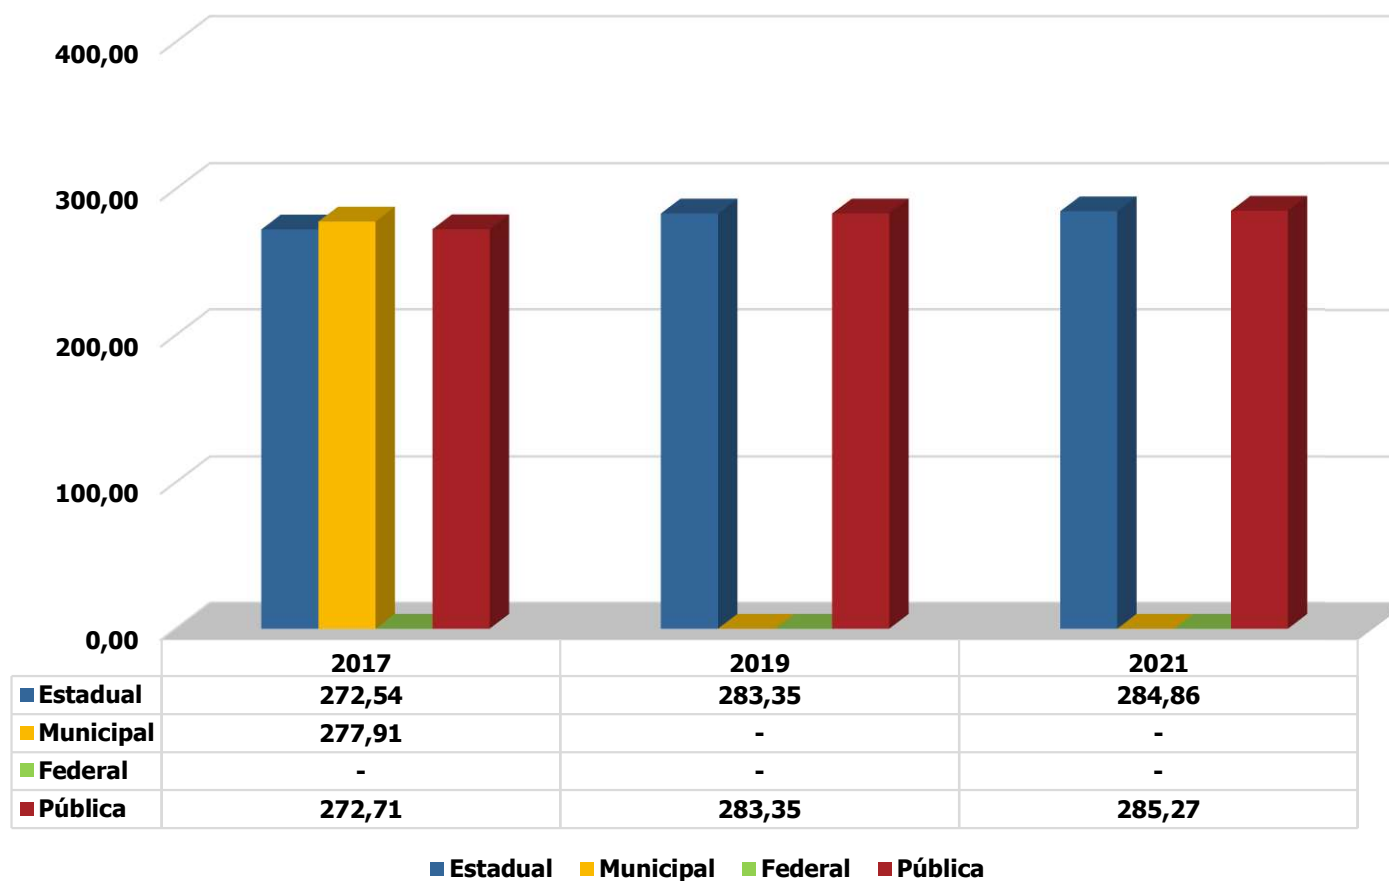

Fonte: MEC/Inep.

Município de Sorocaba
Ensino Fundamental Regular - Anos Finais
Nota Prova Brasil - Língua Portuguesa
2005/2021

Fonte: MEC/Inep.

Município de Sorocaba
Ensino Fundamental Regular - Anos Finais
Nota Prova Brasil - Nota Média Padronizada
2005/2021

Fonte: MEC/Inep.

Município de Sorocaba
Ensino Médio
Nota Prova Brasil - Matemática
2017/2021

Fonte: MEC/Inep.

Município de Sorocaba
Ensino Médio
Nota Prova Brasil - Língua Portuguesa
2017/2021

Fonte: MEC/Inep.