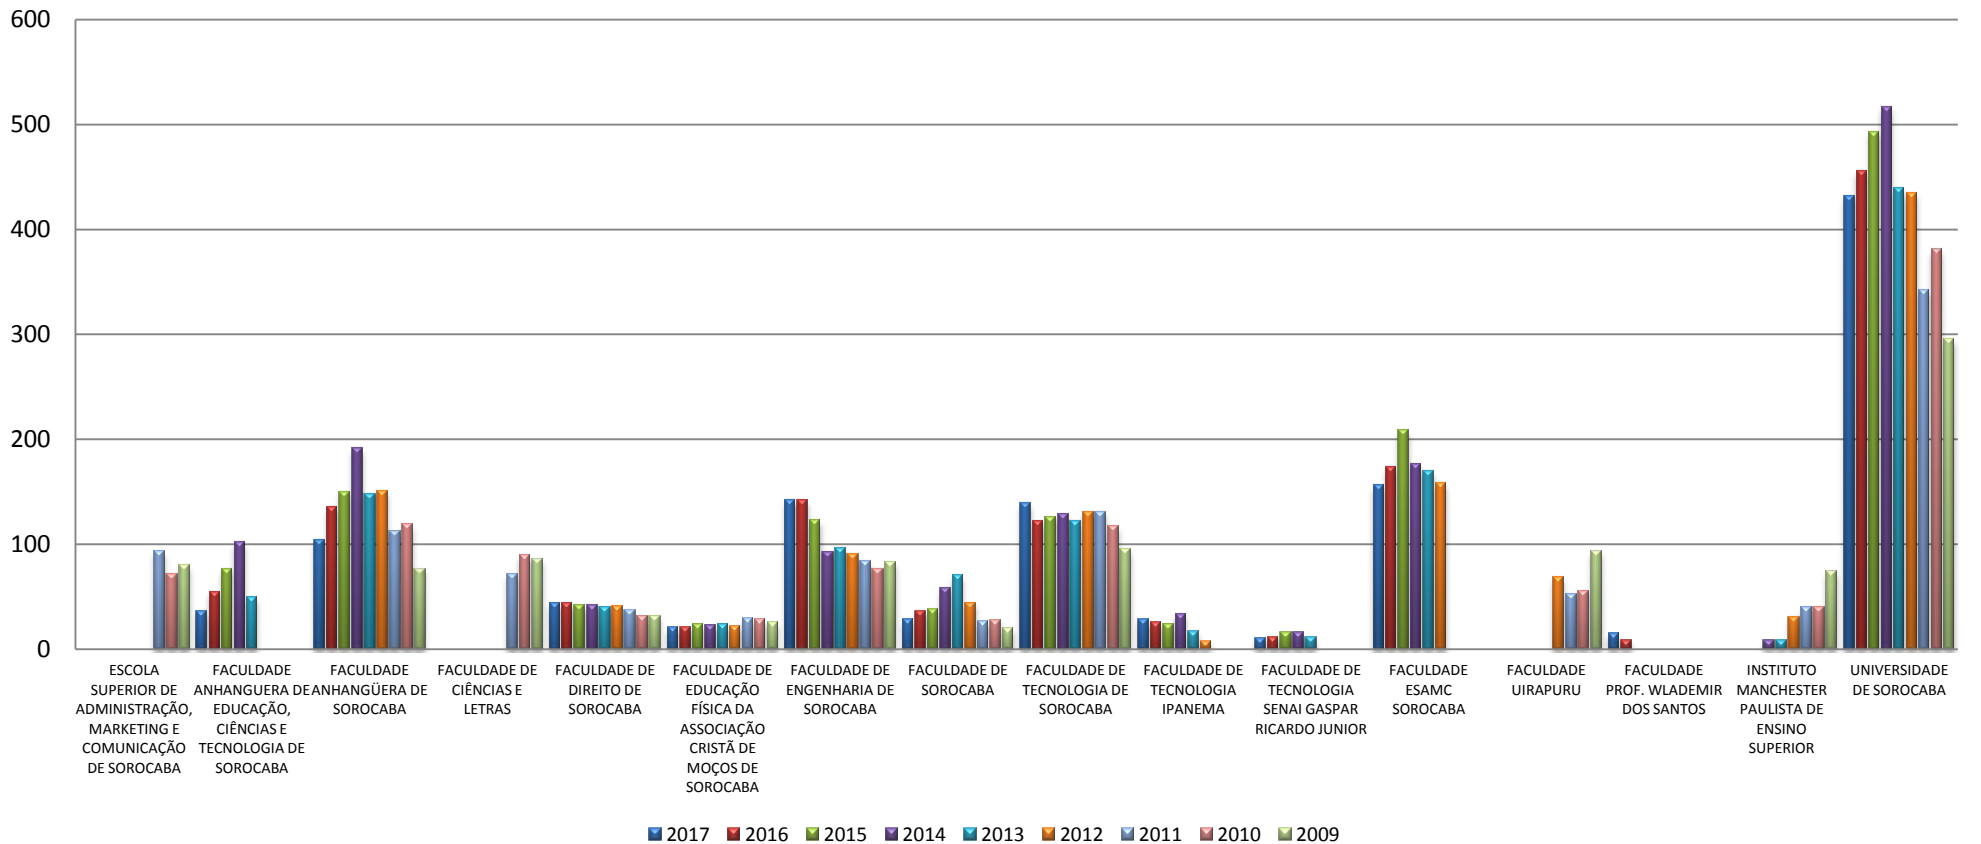

<b>Número de Funções Docentes nas Instituições de Ensino Superior do Município - 2017-2009</b>									
	<b>2017</b>	<b>2016</b>	<b>2015</b>	<b>2014</b>	<b>2013</b>	<b>2012</b>	<b>2011</b>	<b>2010</b>	<b>2009</b>
ESCOLA SUPERIOR DE ADMINISTRAÇÃO, MARKETING E COMUNICAÇÃO DE SOROCABA							93	71	80
FACULDADE ANHANGUERA DE EDUCAÇÃO, CIÊNCIAS E TECNOLOGIA DE SOROCABA	36	55	77	102	49				
FACULDADE ANHANGÜERA DE SOROCABA	104	135	150	191	148	151	112	119	77
FACULDADE DE CIÊNCIAS E LETRAS							71	89	86
FACULDADE DE DIREITO DE SOROCABA	44	44	42	42	40	41	37	32	32
FACULDADE DE EDUCAÇÃO FÍSICA DA ASSOCIAÇÃO CRISTÃ DE MOÇOS DE SOROCABA	21	21	24	23	24	22	29	28	25
FACULDADE DE ENGENHARIA DE SOROCABA	142	142	123	92	96	90	84	77	83
FACULDADE DE SOROCABA	28	36	38	58	70	44	26	27	20
FACULDADE DE TECNOLOGIA DE SOROCABA	139	121	126	129	122	131	131	117	95
FACULDADE DE TECNOLOGIA IPANEMA	28	25	24	34	17	8			
FACULDADE DE TECNOLOGIA SENAI GASPAR RICARDO JUNIOR	11	12	16	16	12				
FACULDADE ESAMC SOROCABA	156	174	208	176	170	158			
FACULDADE UIRAPURU						68	52	56	93
FACULDADE PROF. WLADEMIR DOS SANTOS	15	9							
INSTITUTO MANCHESTER PAULISTA DE ENSINO SUPERIOR				9	9	31	40	40	74
UNIVERSIDADE DE SOROCABA	432	455	493	517	439	434	342	381	295
<b>Total</b>	<b>1.156</b>	<b>1.229</b>	<b>1.321</b>	<b>1.389</b>	<b>1.196</b>	<b>1.178</b>	<b>1.017</b>	<b>1.037</b>	<b>960</b>

**Número de Funções Docentes nas Instituições de Ensino Superior  
2017-2009**

**Fonte**

1) MEC/Inep/Deed.

**Notas**

1) O mesmo professor pode exercer funções docentes em uma ou mais instituições;

2) A abrangência geográfica corresponde à sede da IES.