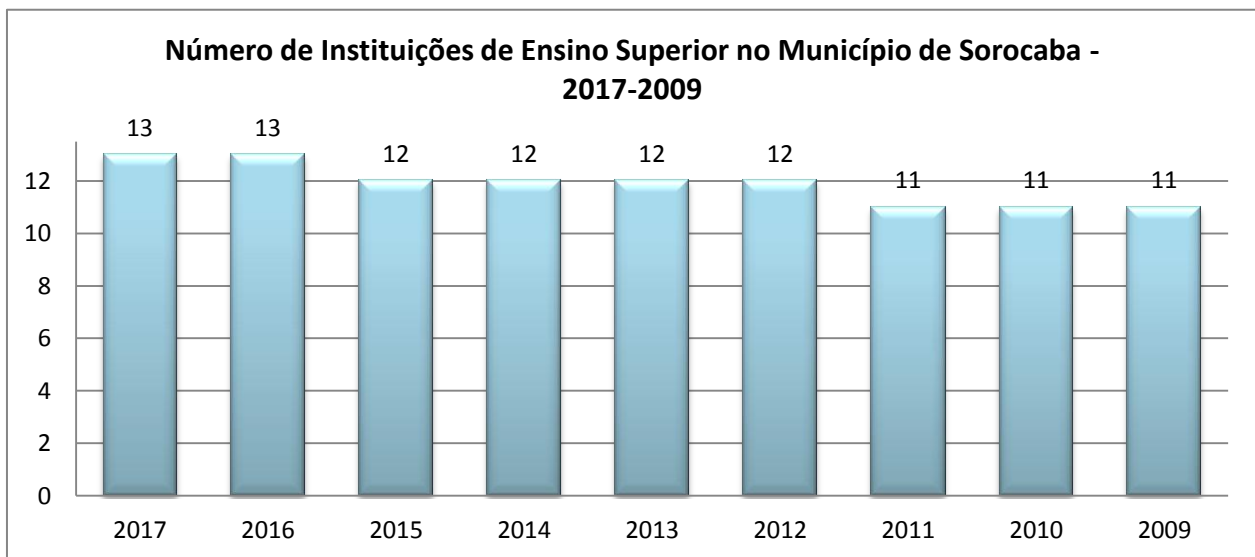

### Número de Instituições de Educação Superior no Município de Sorocaba - 2017-2009

Instituições de Ensino Superior	2017	2016	2015	2014	2013	2012	2011	2010	2009
ESCOLA SUPERIOR DE ADMINISTRAÇÃO, MARKETING E COMUNICAÇÃO DE SOROCABA							1	1	1
FACULDADE ANHANGUERA DE EDUCAÇÃO, CIÊNCIAS E TECNOLOGIA DE SOROCABA	1	1	1	1	1				
FACULDADE ANHANGÜERA DE SOROCABA	1	1	1	1	1	1	1	1	1
FACULDADE DE CIÊNCIAS E LETRAS							1	1	1
FACULDADE DE DIREITO DE SOROCABA	1	1	1	1	1	1	1	1	1
FACULDADE DE EDUCAÇÃO FÍSICA DA ASSOCIAÇÃO CRISTÃ DE MOÇOS DE SOROCABA	1	1	1	1	1	1	1	1	1
FACULDADE DE ENGENHARIA DE SOROCABA	1	1	1	1	1	1	1	1	1
FACULDADE DE SOROCABA	1	1	1	1	1	1	1	1	1
FACULDADE DE TECNOLOGIA DE SOROCABA	1	1	1	1	1	1	1	1	1
FACULDADE DE TECNOLOGIA IPANEMA	1	1	1	1	1	1			
FACULDADE DE TECNOLOGIA SENAI GASPAR RICARDO JUNIOR	1	1	1	1	1				
FACULDADE ESAMC SOROCABA	1	1	1	1	1	1			
FACULDADE PROF. WLADimir DOS SANTOS	1	1							
FACULDADE UIRAPURU						1	1	1	1
INSTITUTO MANCHESTER PAULISTA DE ENSINO SUPERIOR				1	1	1	1	1	1
UNIVERSIDADE DE SOROCABA	1	1	1	1	1	1	1	1	1
<b>Total</b>	<b>13</b>	<b>13</b>	<b>12</b>	<b>12</b>	<b>12</b>	<b>12</b>	<b>11</b>	<b>11</b>	<b>11</b>