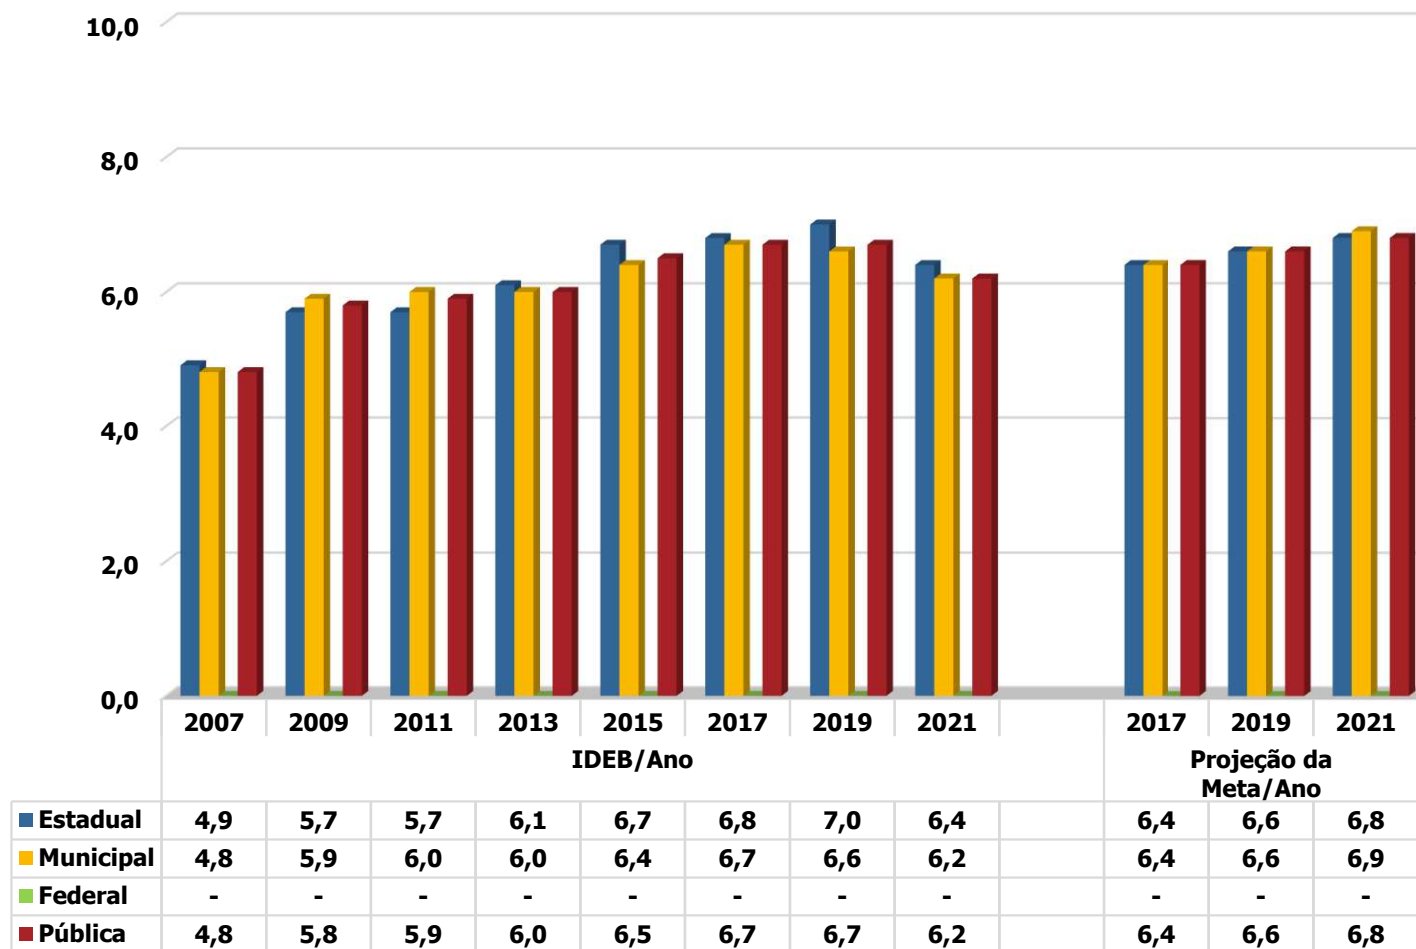

Índice de Desenvolvimento da Educação Básica - Ideb

Município de Sorocaba

IDEB – Resultados e projeções – Anos Iniciais do Ensino Fundamental

2007/2021 e 2017/2021

Fonte: MEC/Inep.

Município de Sorocaba
IDEB – Resultados e projeções – Anos Finais do Ensino Fundamental
2007/2021 e 2017/2021

Fonte: MEC/Inep.

Município de Sorocaba
IDEB – Resultados e projeções – Ensino Médio
2017/2021 e 2019/2021

Fonte: MEC/Inep.