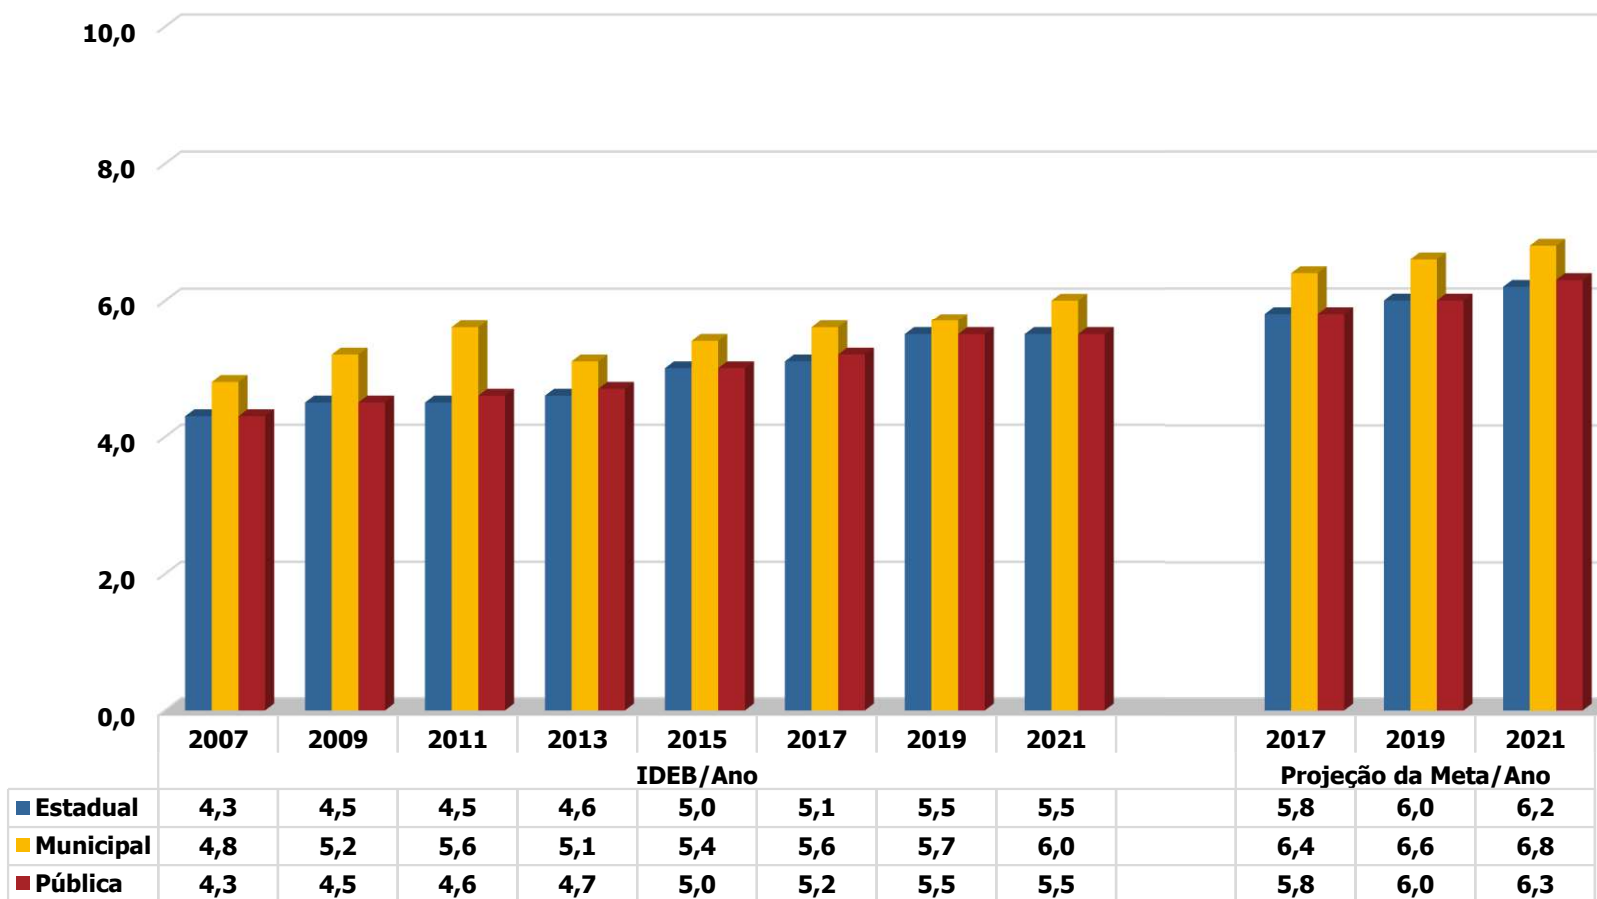

Índice de Desenvolvimento da Educação Básica - Ideb

Município de Sorocaba

IDEB – Resultados e projeções – Anos Iniciais do Ensino Fundamental

2007/2021 e 2017/2021

Fonte: MEC/Inep.

Município de Sorocaba
IDEB – Resultados e projeções – Anos Finais do Ensino Fundamental
2007/2021 e 2017/2021

Fonte: MEC/Inep.

Município de Sorocaba
IDEB – Resultados e projeções – Ensino Médio
2017/2021 e 2019/2021

Fonte: MEC/Inep.