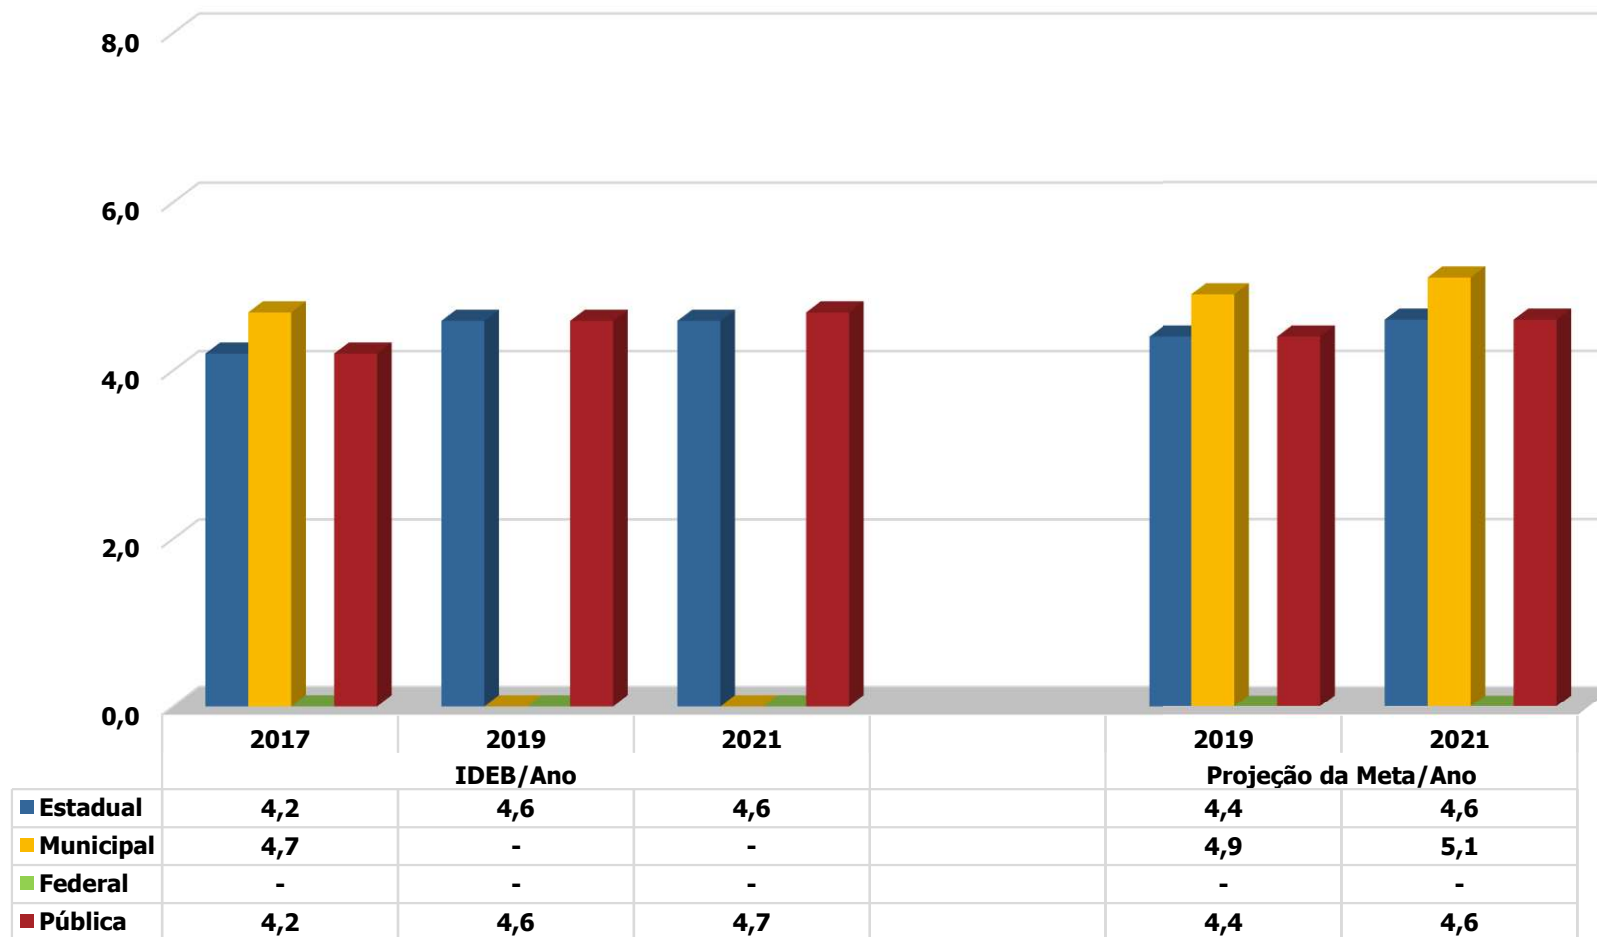

Índice de Desenvolvimento da Educação Básica - Ideb

Município de Sorocaba

IDEB – Resultados e projeções – Anos Iniciais do Ensino Fundamental

2007/2021 e 2017/2021

Fonte: MEC/Inep.

Município de Sorocaba
IDEB – Resultados e projeções – Anos Finais do Ensino Fundamental
2007/2021 e 2017/2021

Fonte: MEC/Inep.

Município de Sorocaba
IDEB – Resultados e projeções – Ensino Médio
2017/2021 e 2019/2021

Fonte: MEC/Inep.