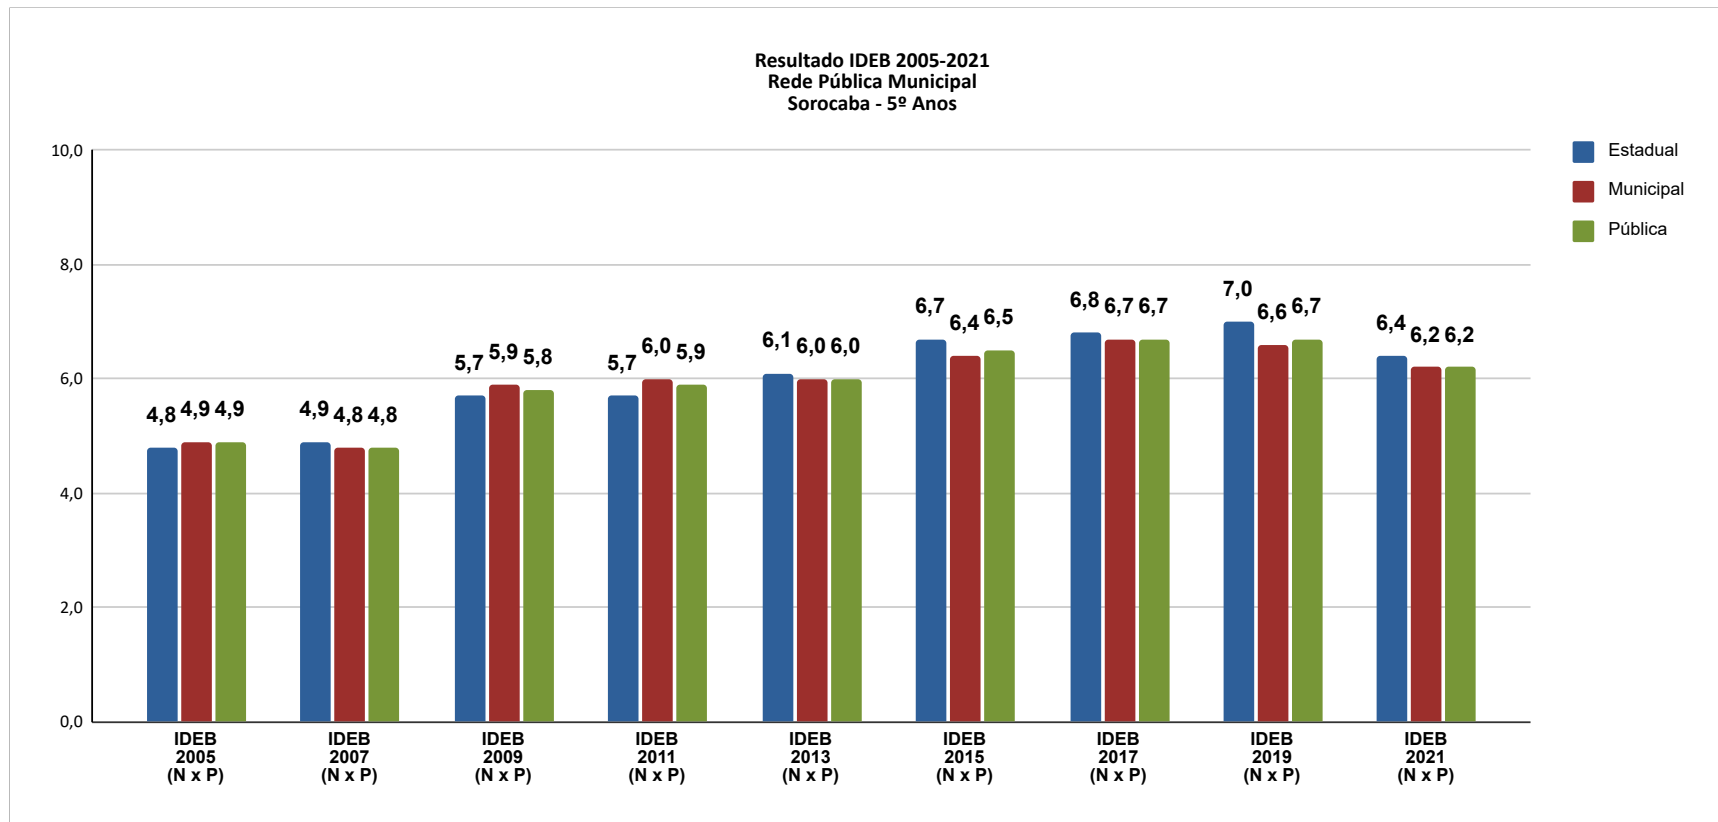

Secretaria da Educação

RESULTADO IDEB 2005-2021 - REDE PÚBLICA SOROCABA																	
	IDEB 2005 (N x P)	IDEB 2007 (N x P)	IDEB 2009 (N x P)	IDEB 2011 (N x P)	IDEB 2013 (N x P)	IDEB 2015 (N x P)	IDEB 2017 (N x P)	IDEB 2019 (N x P)	IDEB 2021 (N x P)	Projeções							
										2007	2009	2011	2013	2015	2017	2019	2021
Estadual	4,8	4,9	5,7	5,7	6,1	6,7	6,8	7,0	6,4	4,9	5,2	5,6	5,9	6,1	6,4	6,6	6,8
Municipal	4,9	4,8	5,9	6,0	6,0	6,4	6,7	6,6	6,2	5,0	5,3	5,7	5,9	6,2	6,4	6,6	6,9
<b>Pública</b>	4,9	4,8	5,8	5,9	6,0	6,5	6,7	6,7	6,2	4,9	5,3	5,6	5,9	6,1	6,4	6,6	6,8

Fonte: MEC/Inep