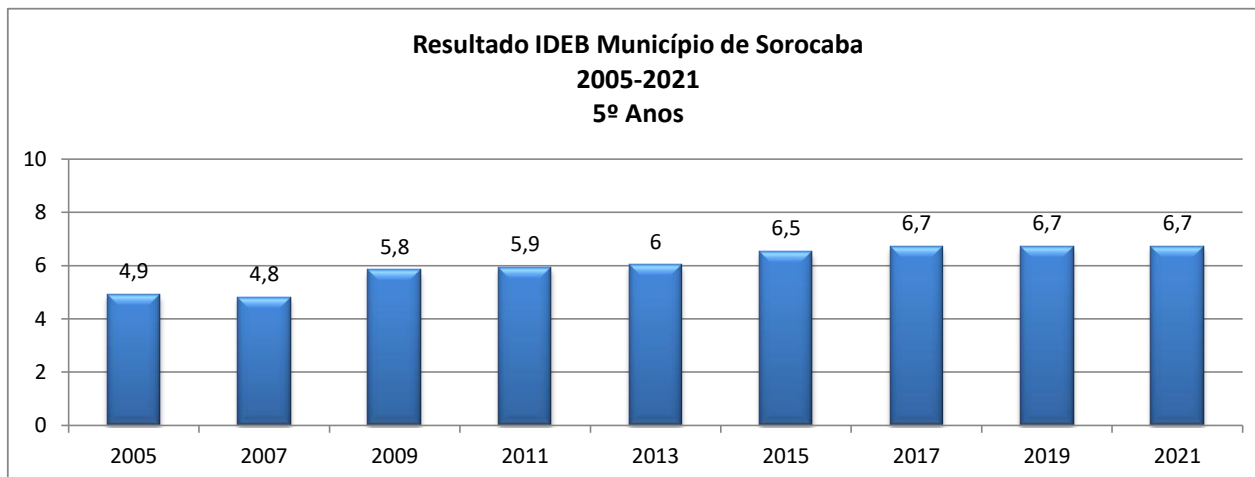

Fonte INEP

4ª SÉRIE/5º ANO - Todas as escolas públicas e privadas																	
	Ideb Observado									METAS PROPOSTAS							
	2005	2007	2009	2011	2013	2015	2017	2019	2021	2007	2009	2011	2013	2015	2017	2019	2021
SOROCABA	4,9	4,8	5,8	5,9	6	6,5	6,7	6,7	6,7	4,9	5,3	5,6	5,9	6,1	6,4	6,6	6,8

Fonte INEP

8ª série/9º ano - todas as escolas públicas e privadas																	
	Ideb Observado									METAS PROPOSTAS							
	2005	2007	2009	2011	2013	2015	2017	2019	2021	2007	2009	2011	2013	2015	2017	2019	2021
SOROCABA	4,4	4,3	4,5	4,6	4,7	5	5,2	5,5	5,5	4,4	4,6	4,8	5,2	5,6	5,8	6	6,3

Fonte INEP

3ª Série Ensino Médio																	
	Ideb Observado									METAS PROPOSTAS							
	2005	2007	2009	2011	2013	2015	2017	2019	2021	2007	2009	2011	2013	2015	2017	2019	2021
SÃO PAULO	3,6	3,9	3,9	4,1	4,1	4,2	4,2	4,6	4,6	3,6	3,7	3,9	4,2	4,5	5	5,2	5,4