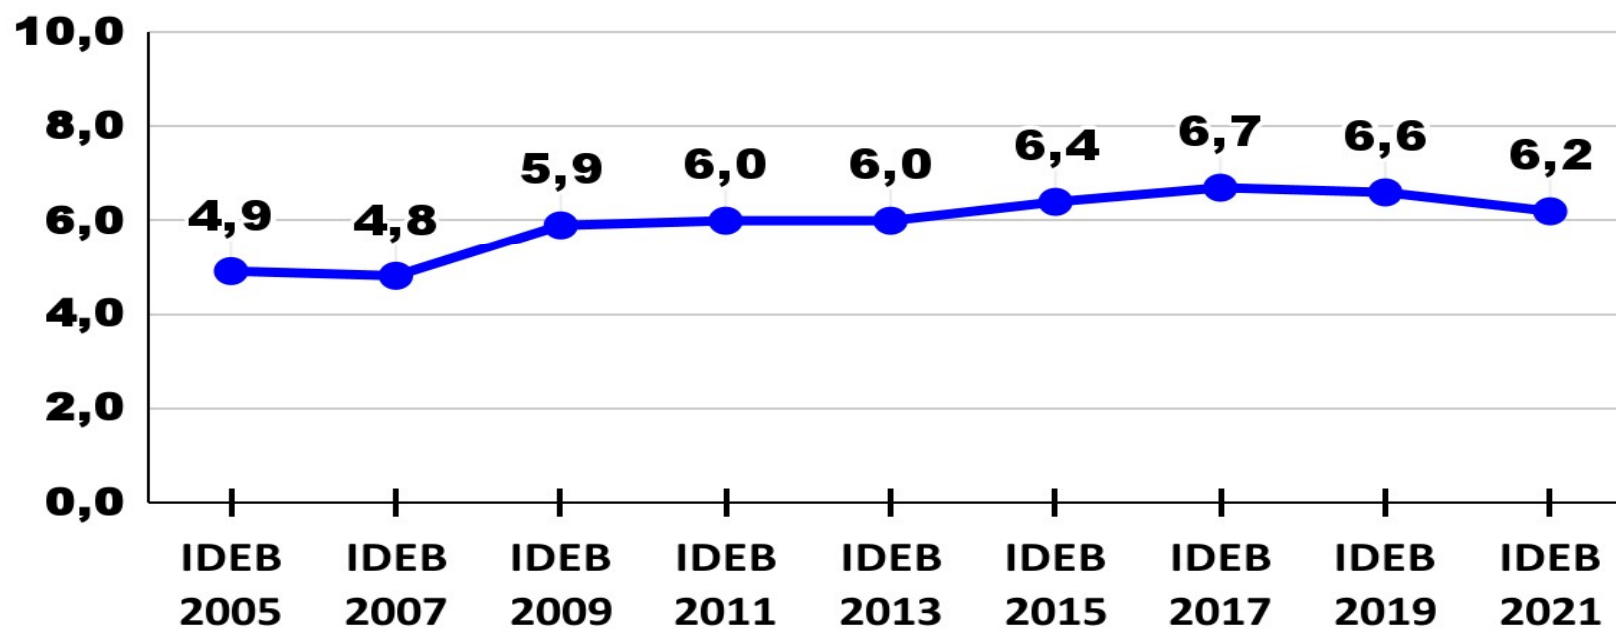

Resultado do IDEB

2021

Secretaria da
Educação

Prefeitura de
SOROCABA

Resultado IDEB 2005-2021 Sorocaba - 5º Anos

Resultado IDEB 2005-2021 Rede Municipal de Sorocaba - 5º Anos

Resultado IDEB 2005-2021 Sorocaba - 9º Anos

Resultado IDEB 2005-2021 Rede Municipal de Sorocaba - 9º Anos