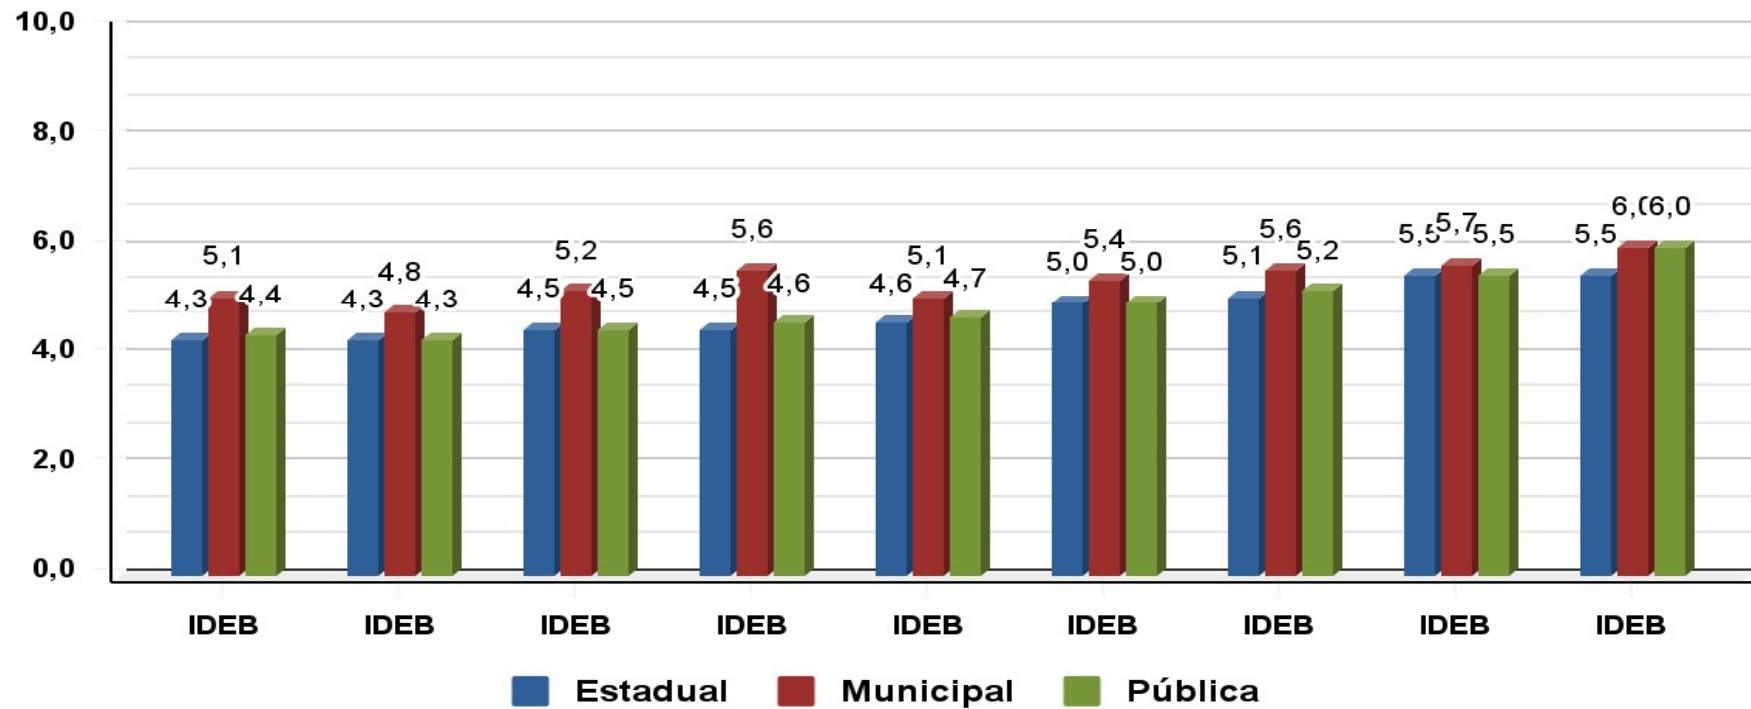

Resultado do IDEB

2021

Secretaria da
Educação

Prefeitura de
SOROCABA

Resultado IDEB 2005-2021 Sorocaba - 5º Anos

Resultado IDEB 2005-2021 Rede Municipal de Sorocaba - 5º Anos

Resultado IDEB 2005-2021 Sorocaba - 9º Anos

Resultado IDEB 2005-2021 Rede Municipal de Sorocaba - 9º Anos