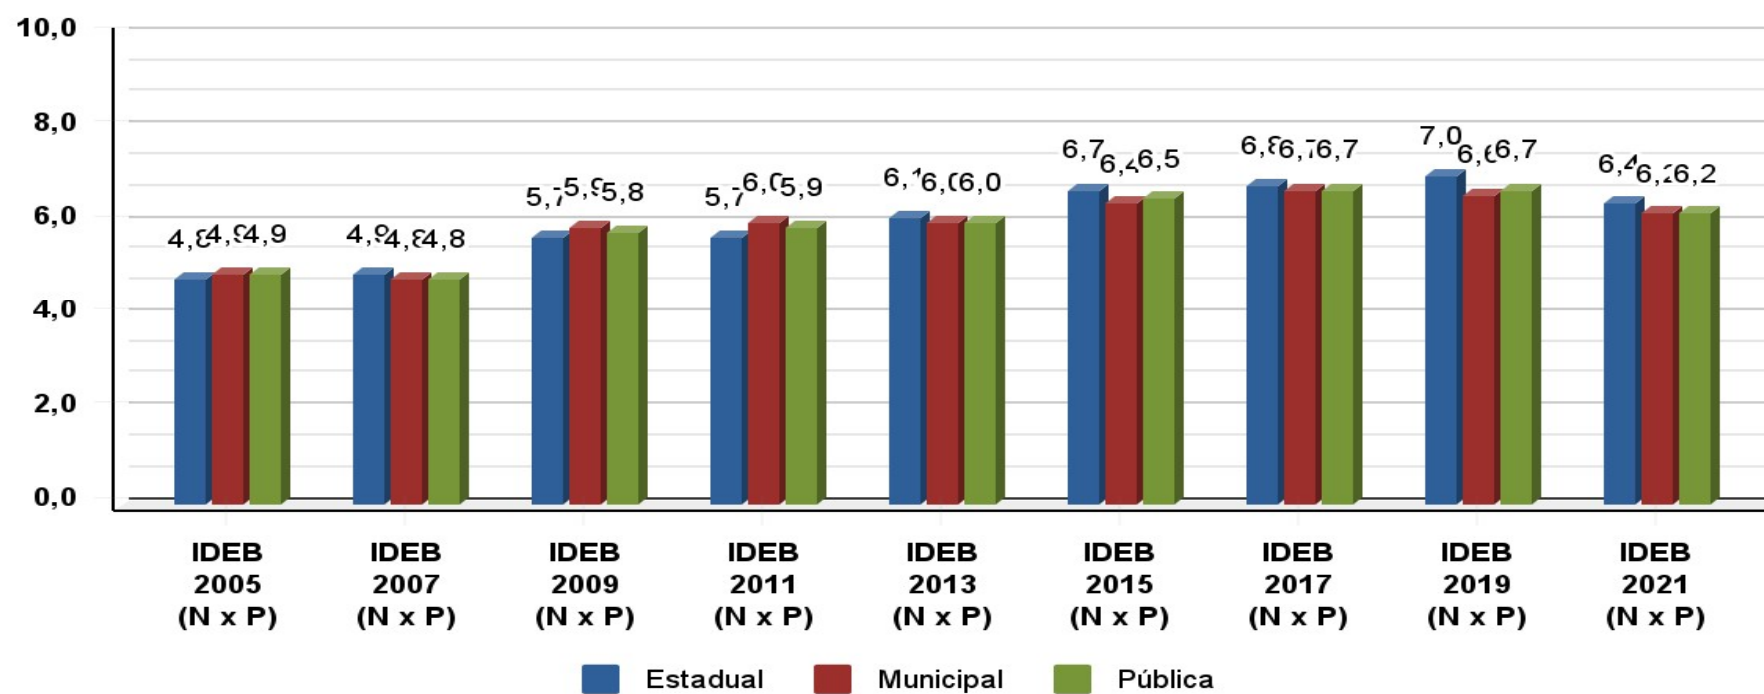

Resultado do IDEB

2021

Secretaria da
Educação

Prefeitura de
SOROCABA

Resultado IDEB 2005-2021 Sorocaba - 5º Anos

Resultado IDEB 2005-2021 Rede Municipal de Sorocaba - 5º Anos

Resultado IDEB 2005-2021 Sorocaba - 9º Anos

Resultado IDEB 2005-2021 Rede Municipal de Sorocaba - 9º Anos