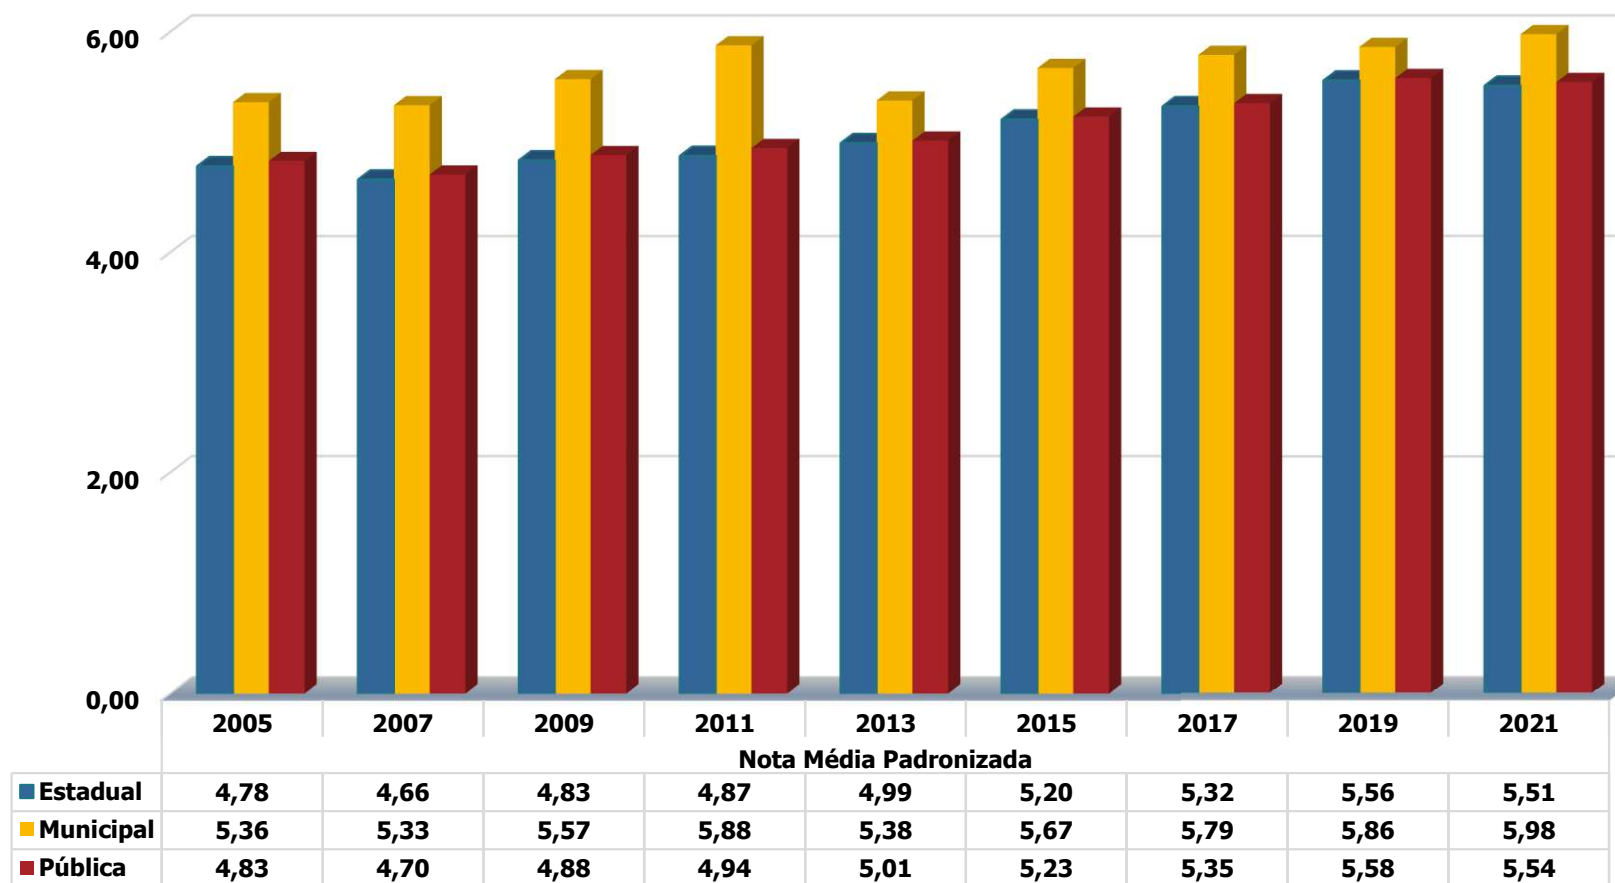

Município de Sorocaba
Ensino Fundamental Regular - Anos Finais
Nota Prova Brasil - Língua Portuguesa
2005/2021

Fonte: MEC/Inep.

Município de Sorocaba
Ensino Fundamental Regular - Anos Finais
Nota Prova Brasil - Nota Média Padronizada
2005/2021

Fonte: MEC/Inep.