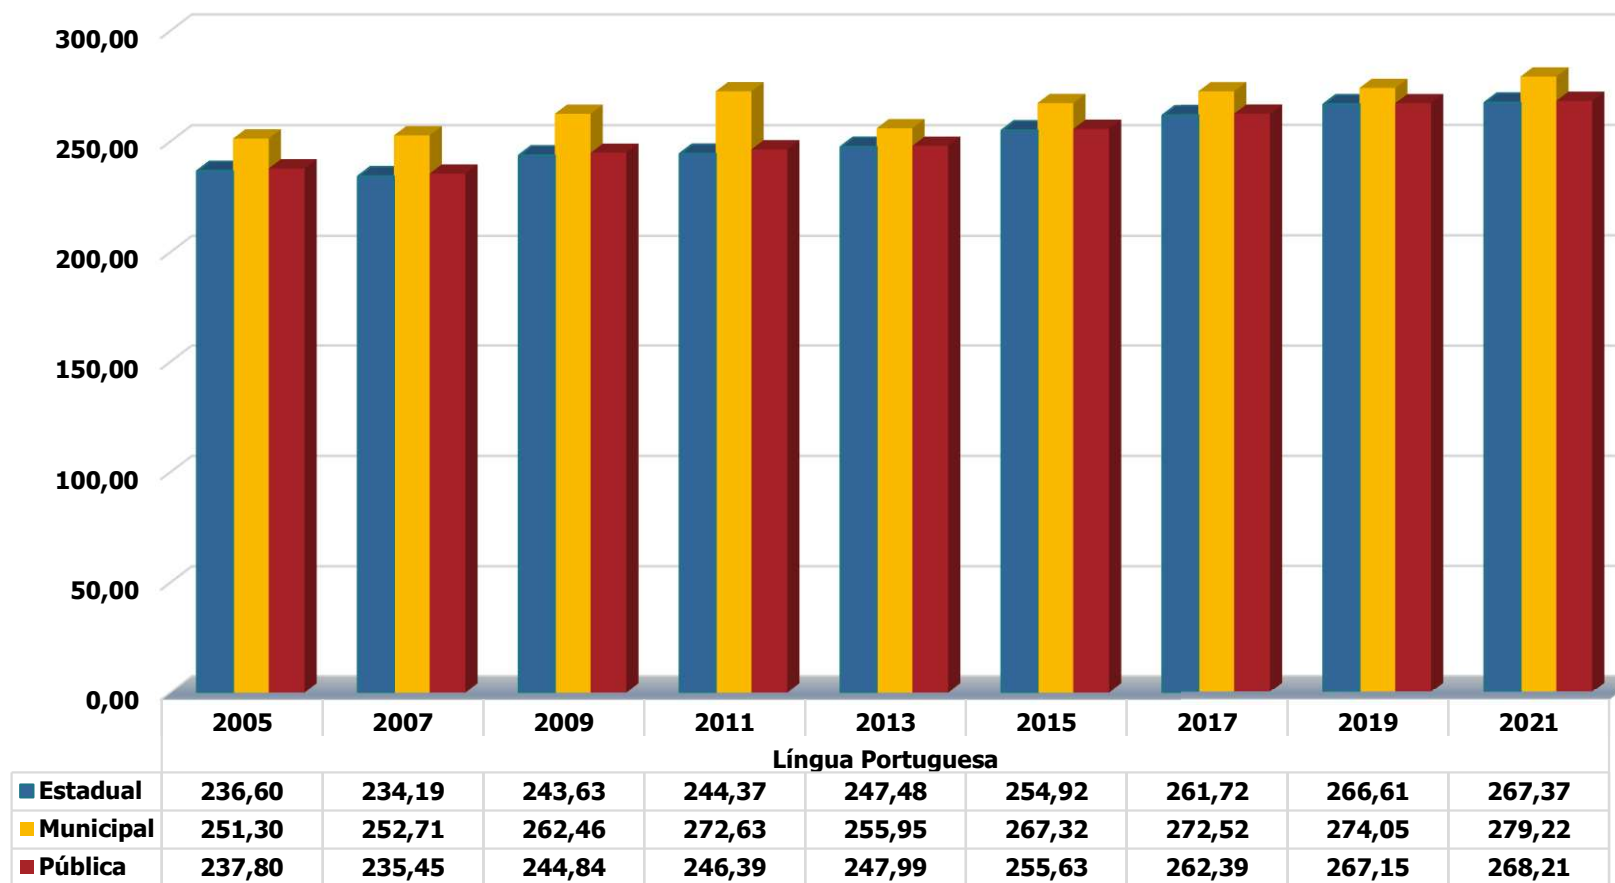

Município de Sorocaba
Ensino Fundamental Regular - Anos Finais
Nota Prova Brasil - Língua Portuguesa
2005/2021

Fonte: MEC/Inep.

Município de Sorocaba
Ensino Fundamental Regular - Anos Finais
Nota Prova Brasil - Nota Média Padronizada
2005/2021

Fonte: MEC/Inep.