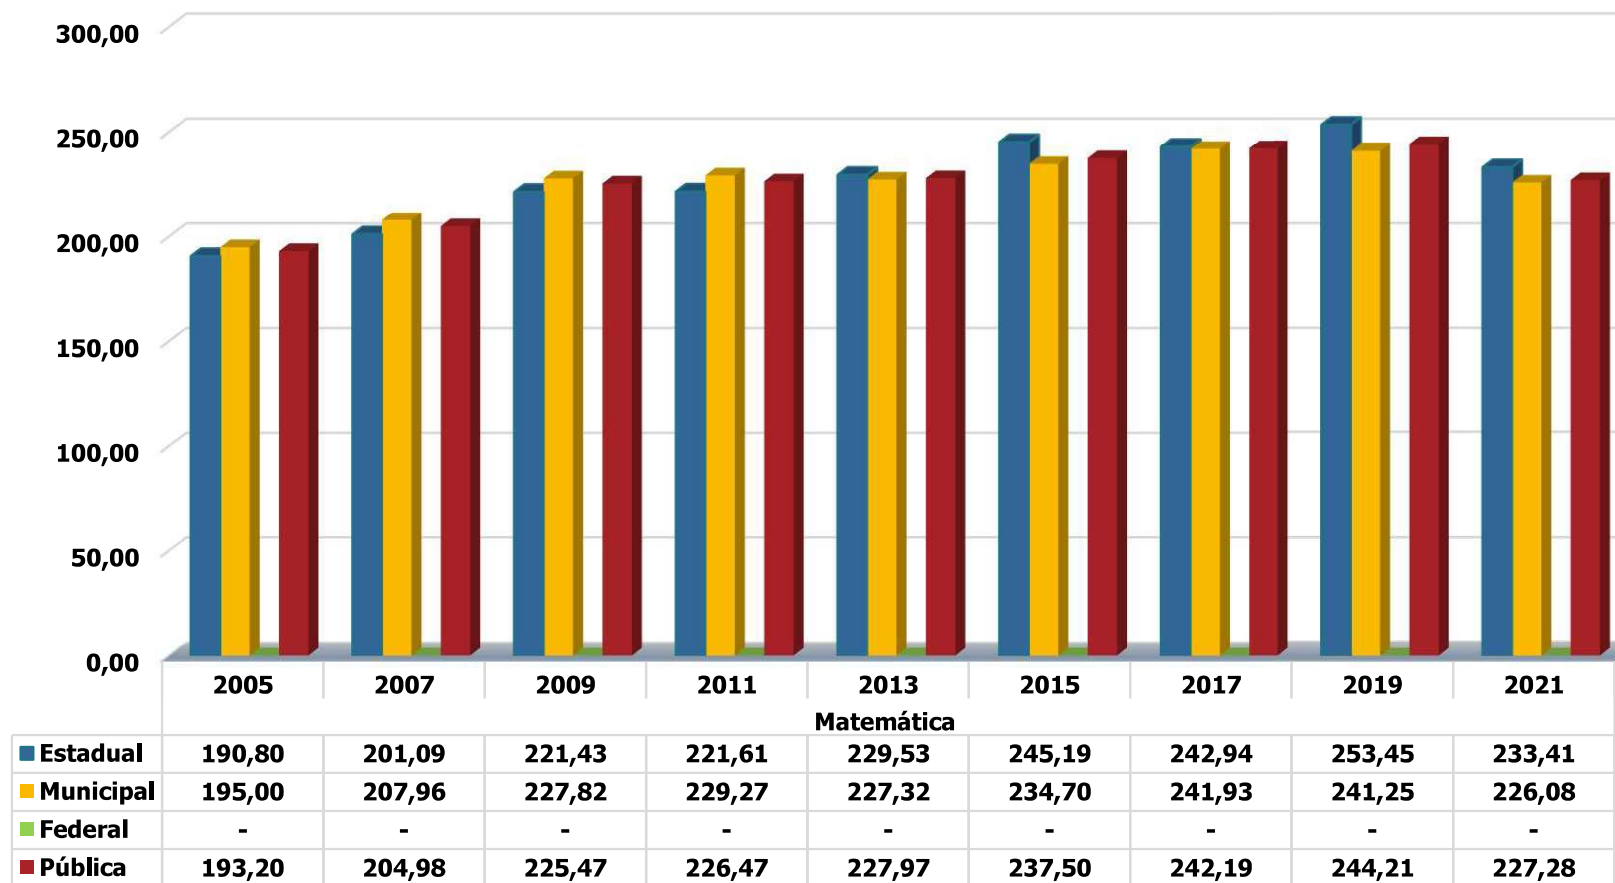

# Resultados da Prova Brasil

---

**Município de Sorocaba**  
**Ensino Fundamental Regular - Anos Iniciais**  
**Nota Prova Brasil - Matemática**  
**2005/2021**

Fonte: MEC/Inep.

**Município de Sorocaba**  
**Ensino Fundamental Regular - Anos Iniciais**  
**Nota Prova Brasil - Língua Portuguesa**  
**2005/2021**

Fonte: MEC/Inep.

**Município de Sorocaba**  
**Ensino Fundamental Regular - Anos Iniciais**  
**Nota Prova Brasil - Nota Média Padronizada**  
**2005/2021**

Fonte: MEC/Inep.