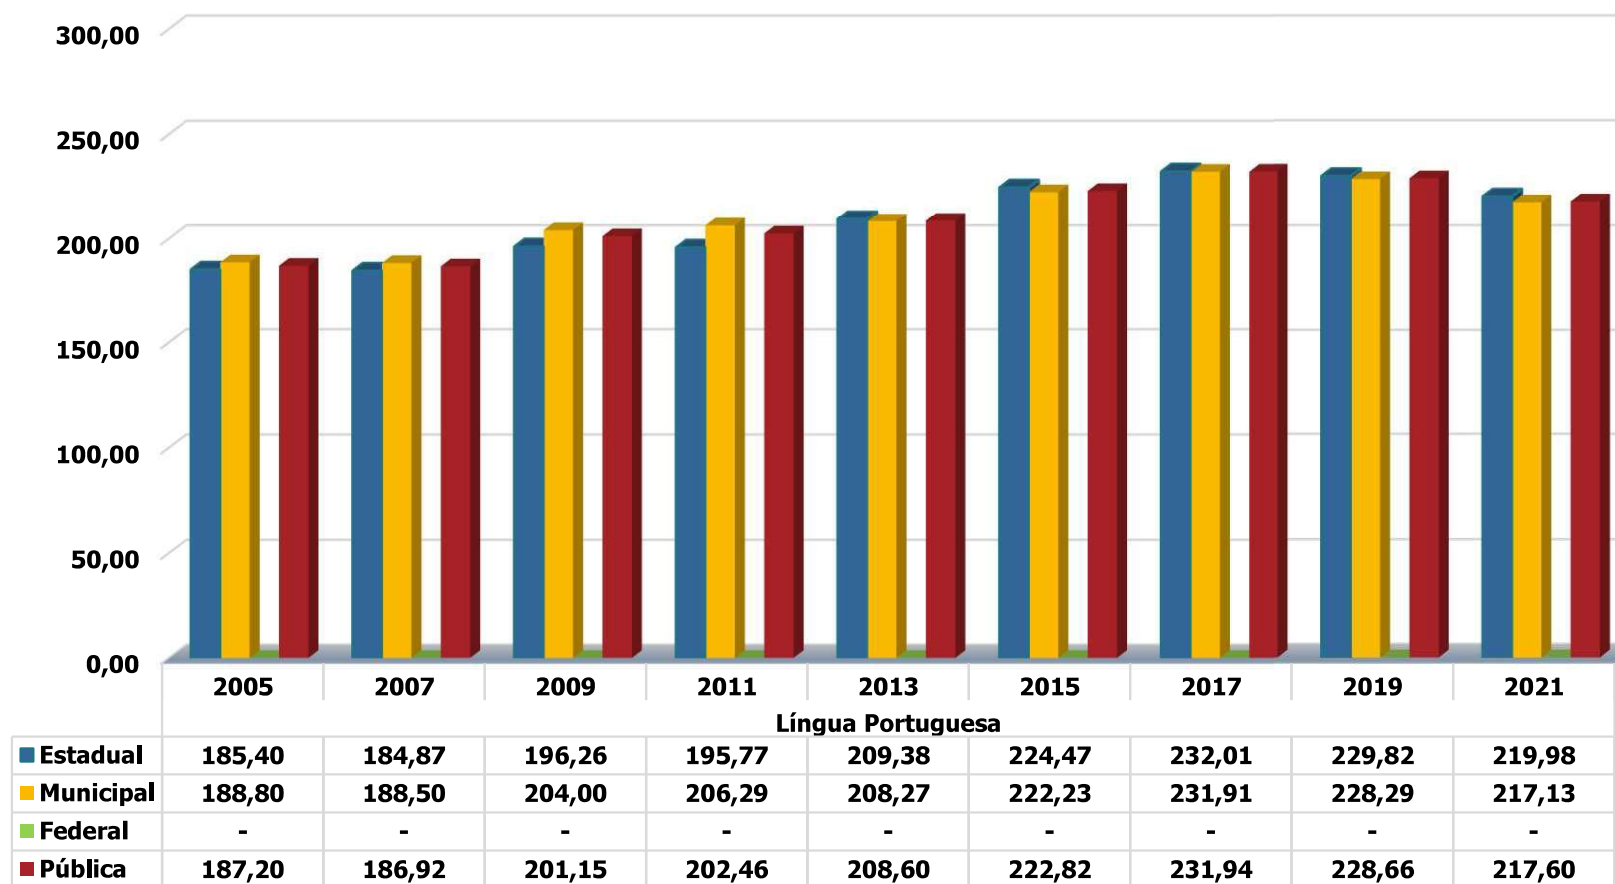

# Resultados da Prova Brasil

---

**Município de Sorocaba**  
**Ensino Fundamental Regular - Anos Iniciais**  
**Nota Prova Brasil - Matemática**  
**2005/2021**

Fonte: MEC/Inep.

**Município de Sorocaba**  
**Ensino Fundamental Regular - Anos Iniciais**  
**Nota Prova Brasil - Língua Portuguesa**  
**2005/2021**

Fonte: MEC/Inep.

**Município de Sorocaba**  
**Ensino Fundamental Regular - Anos Iniciais**  
**Nota Prova Brasil - Nota Média Padronizada**  
**2005/2021**

Fonte: MEC/Inep.