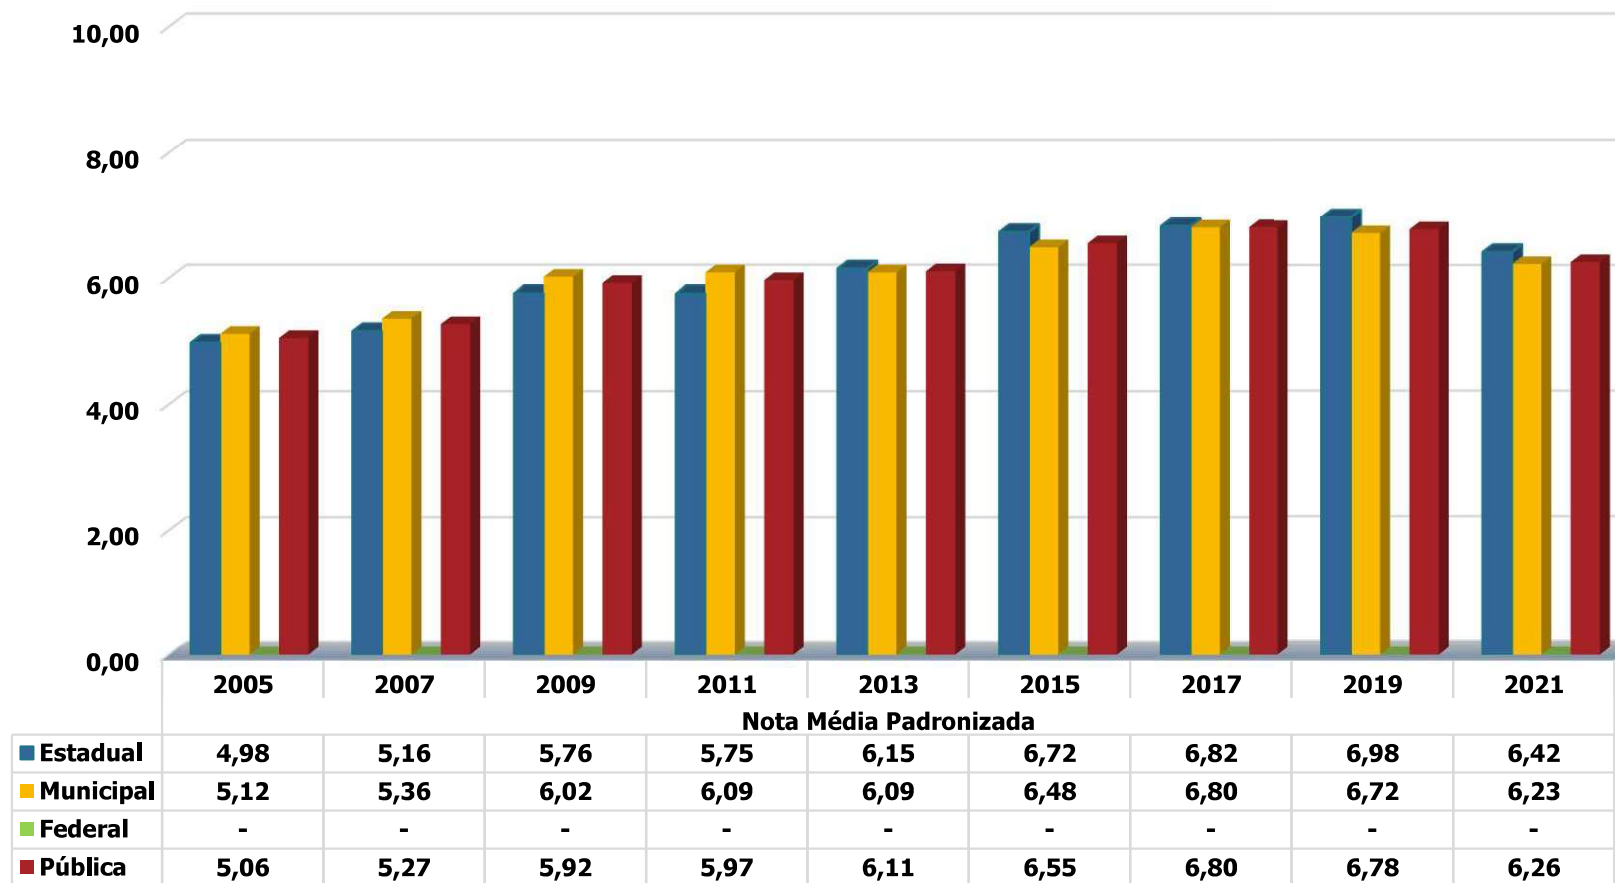

# Resultados da Prova Brasil

---

**Município de Sorocaba**  
**Ensino Fundamental Regular - Anos Iniciais**  
**Nota Prova Brasil - Matemática**  
**2005/2021**

Fonte: MEC/Inep.

**Município de Sorocaba**  
**Ensino Fundamental Regular - Anos Iniciais**  
**Nota Prova Brasil - Língua Portuguesa**  
**2005/2021**

Fonte: MEC/Inep.

**Município de Sorocaba**  
**Ensino Fundamental Regular - Anos Iniciais**  
**Nota Prova Brasil - Nota Média Padronizada**  
**2005/2021**

Fonte: MEC/Inep.